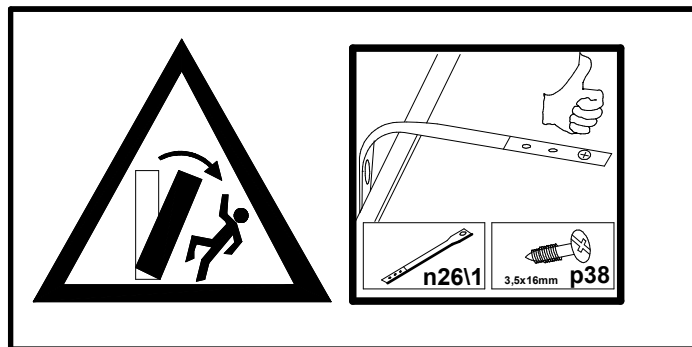

- D** Montageanleitung
- NL** Handleiding voor de montage
- TR** Montaj talimatı
- FR** Instructions de montage
- CZ** Montážní návod
- HU** Összeszerelési útmutató
- GB** Assembly instructions
- PL** Instrukcja montażu
- RU** Инструкция по монтажу
- IT** Istruzioni di montaggio
- RO** Instructiuni de asamblare
- SK** Montážny návod

A	B	C (mm)		D
1	S208-009	1874	446	1/2
2	S208-111	1956	517	1/2
3	S208-112	1956	517	1/2
4	S208-205	950	520	2/2
5	S208-310	901	514	2/2
6	S208-311	901	498	2/2
7	S208-402	901	60	1/2
8	S208-738	105	190	2/2
9	S208-9903	1916	921	1/2
10	dr-897	897	22	1/2