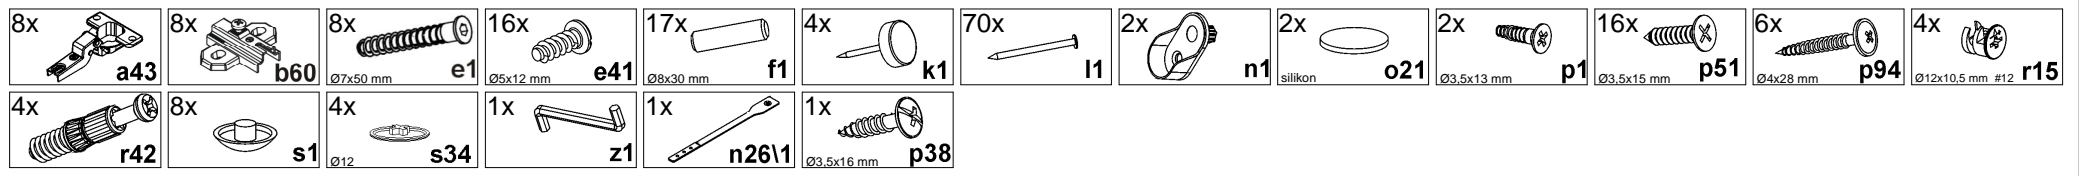

- D** Montageanleitung
- NL** Handleiding voor de montage
- TR** Montaj talimatı
- FR** Instructions de montage
- CZ** Montážní návod
- HU** Összeszerelési útmutató
- GB** Assembly instructions
- PL** Instrukcja montażu
- RU** Инструкция по монтажу
- IT** Istruzioni di montaggio
- RO** Instructiuni de asamblare
- SK** Montážny návod

A	B	C (mm)		D
1	S208-009	1874	446	1/2
2	S208-111	1956	517	1/2
3	S208-112	1956	517	1/2
4	S208-205	950	520	2/2
5	S208-310	901	514	2/2
6	S208-311	901	498	2/2
7	S208-402	901	60	1/2
8	S208-738	105	190	2/2
9	S208-9903	1916	921	1/2
10	dr-897	897	22	1/2