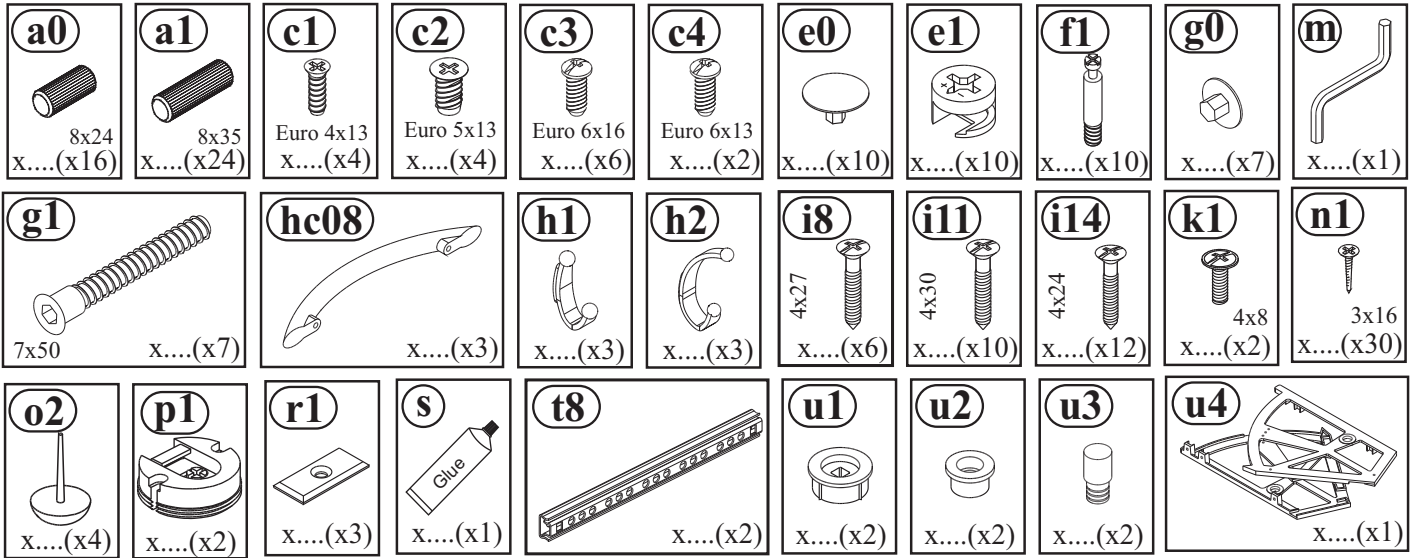

Garderoba IZA

szafka na buty i panel

MEBLE *Wójcik*

Producent:

Wójcik Fabryka Mebli Spółka z o. o.
ul. Mazurska 45
82-300 Elbląg
www.meblewojcik.pl

Proszę sprawdzić kompletność okuć przed montażem.
Upewnij się, że używasz odpowiednie elementy.

Uwaga !!!
Okucia trzymać z dala od dzieci.

Okucia znajdujące się w paczce nr 1.

2 ▶

3 ▶

4 ▶

5 ▶

6 ▶

7 ▶