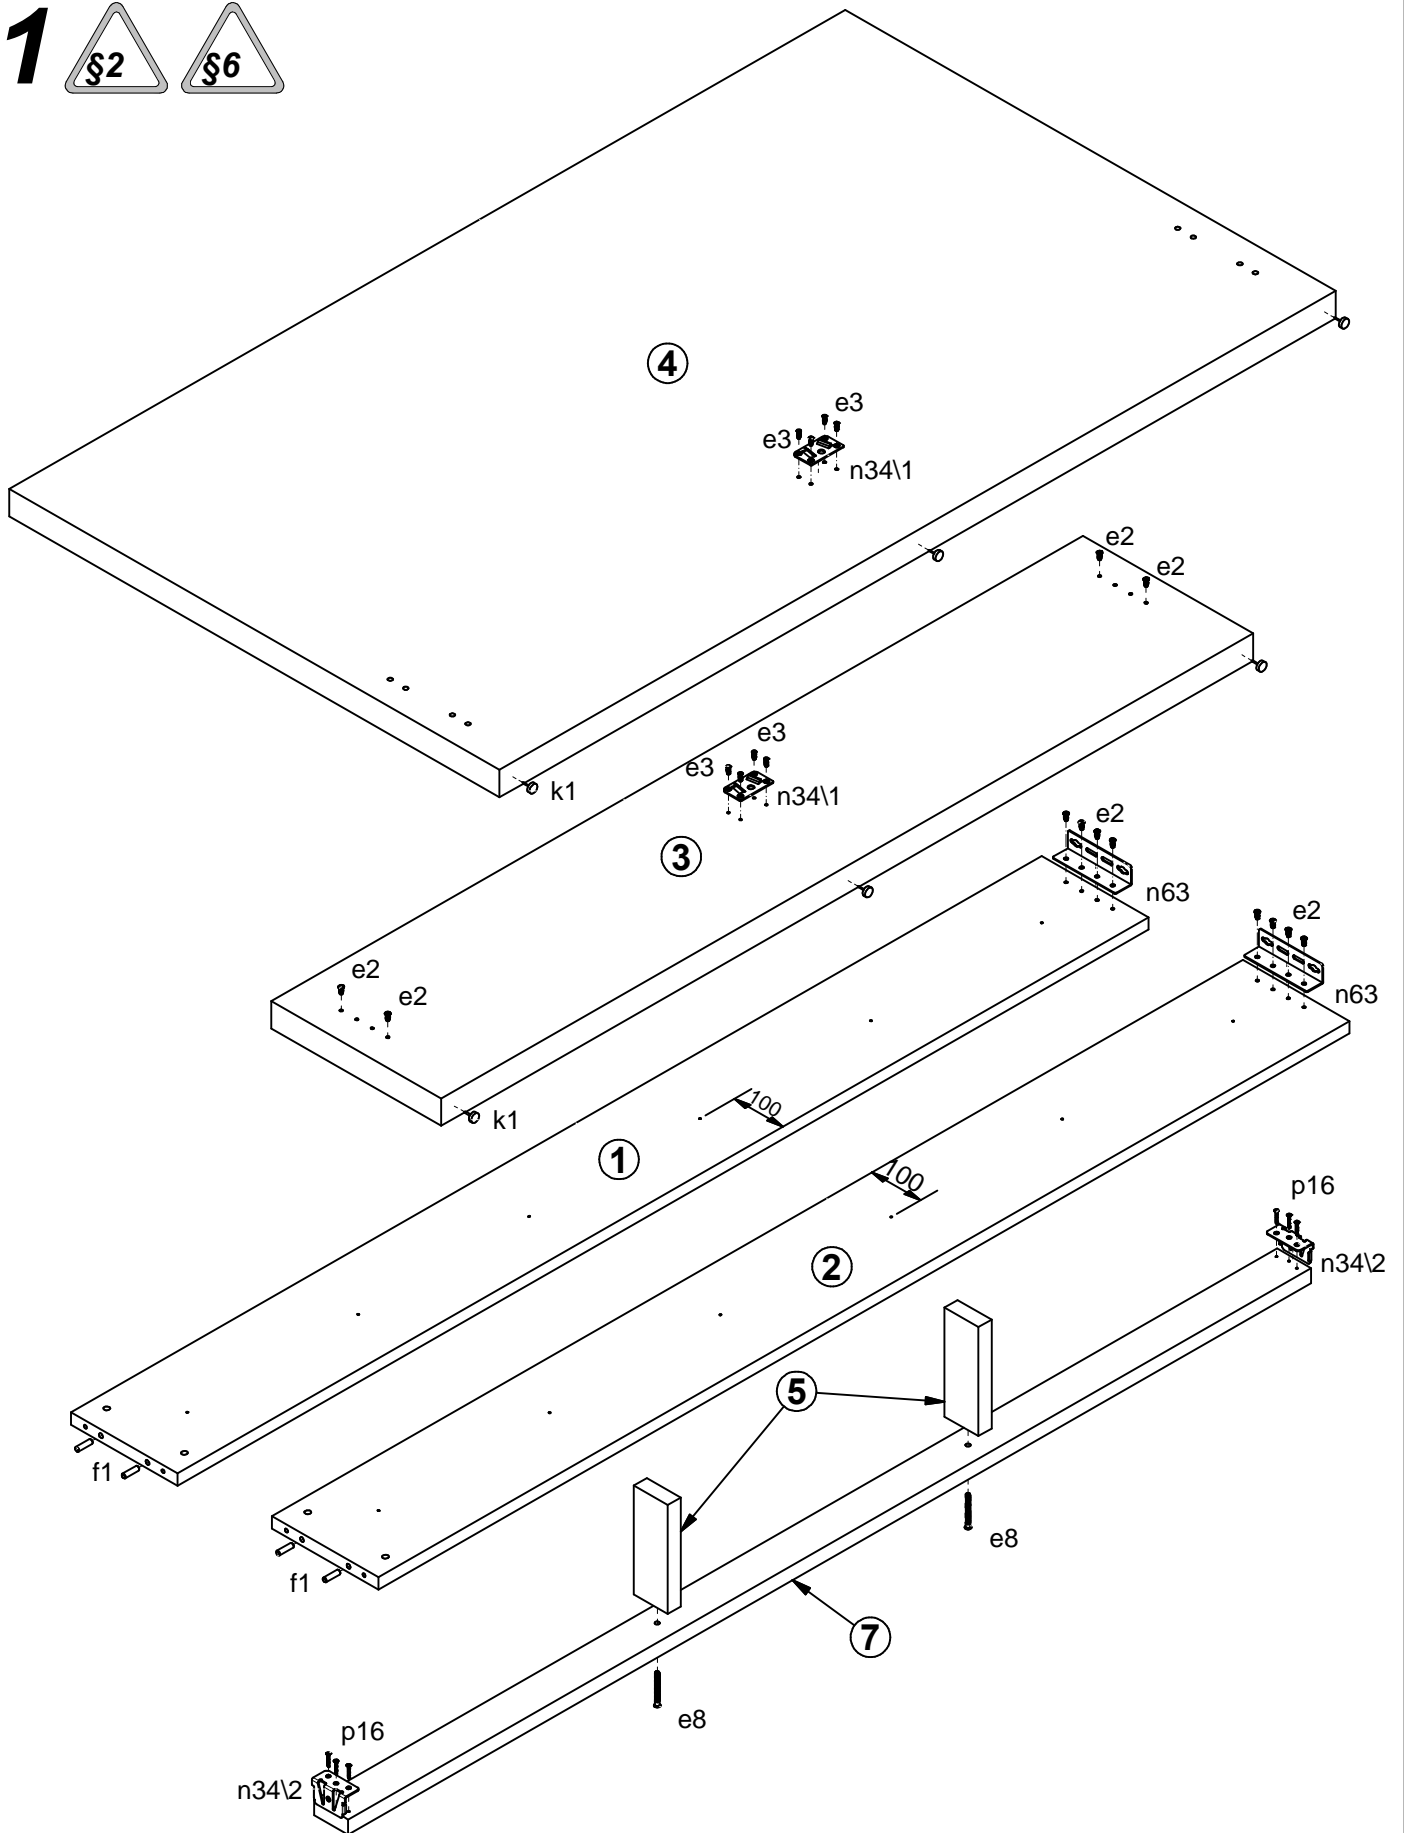

VENOM

S139-LOZ/160 B

A	B	C		D
1	S139-118	2000	220	3/3
2	S139-119	2000	220	3/3
3	S139-406	1672	350	1/3
4	S139-415	1722	1010	2/3
5	ZZ1-420	194	70	3/3
6	ZZ1-501	1872	1578	1/1
7	ZZ1-719	1983	70	3/3
8	ZZ1-720	1880	25	3/3

16x Ø6.3x13 mm e2	8x Ø6x13 mm e3	2x Ø7x60 mm e8	4x Ø8x30 mm f1	4x M6x105 mm j27	6x k1	2x n34/1	2x n34/2	2x 130x34x34/2 mm n63
12x Ø4x45 mm p11	6x Ø4x35 mm p6	6x Ø3.5x25 mm p16	4x Ø10x16 mm r43	1x z1				

1  

4

5