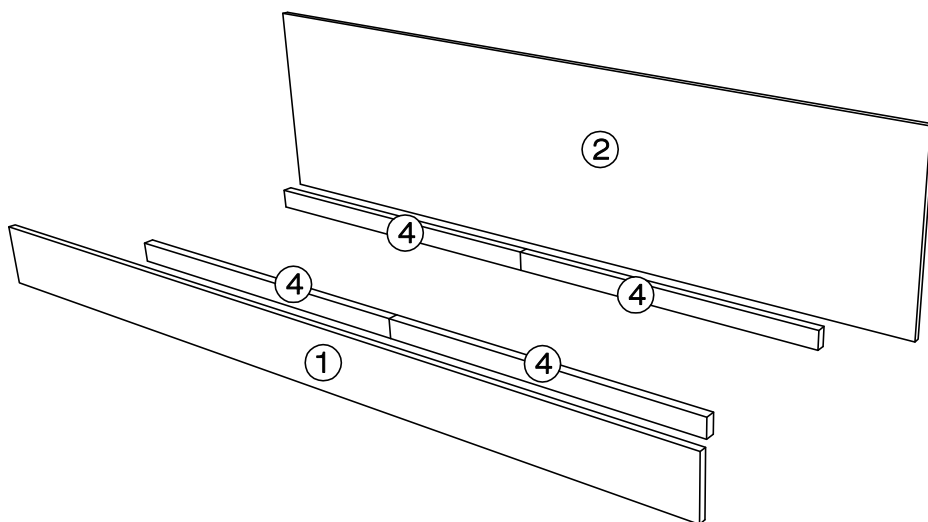

UPUTSTVO ZA MONTIRANJE
ASSEMBLING INSTRUCTION

Krevet Fokus

piece No. komad br.	dimension I dimenzija I	dimension II dimenzija II	quantity komada
1	2000	150	1
2	2000	520	1
3	970	750	2
4	850	50	4
5	914	662	3

PAŽNJA!!!

Obavezno je spajanje podnice i nosača podnice vijcima 4x40mm.