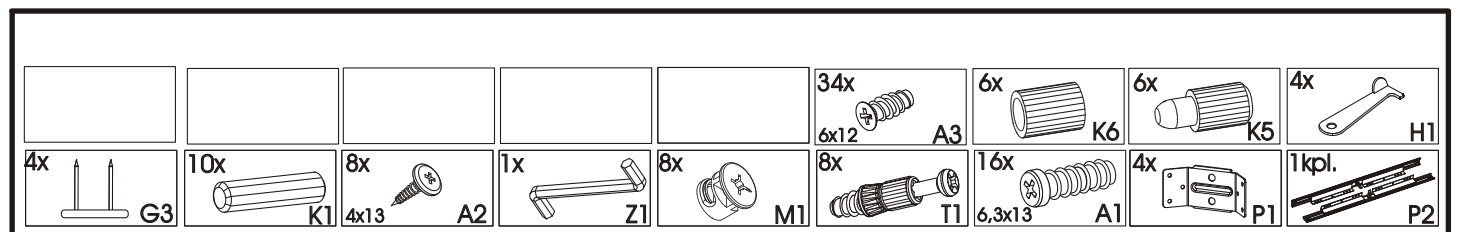

6

7

SVEN

SV13

- (D)** Montageanleitung
- (GB)** Assembly instructions
- (ES)** Instrucciones de instalación
- (FR)** Instructions de montage
- (CZ)** Montážní návod
- (PL)** Instrukcja montażu
- (HU)** Összeszerelési útmutató
- (SK)** Montážny návod
- (RU)** Инструкции по монтажу
- (IT)** Istruzioni di montaggio
- (RO)** Instrucțiuni de asamblare
- (TR)** Montaj talimatı
- (NL)** Handleiding voor de montage

1600-2000x900x750

Lp.	A
7	900x800
6	1433x92
5	733x92
4	807x92
3	722x75
2	722x75
1	900x400

1**2**

2/4

3**4****5**

3/4