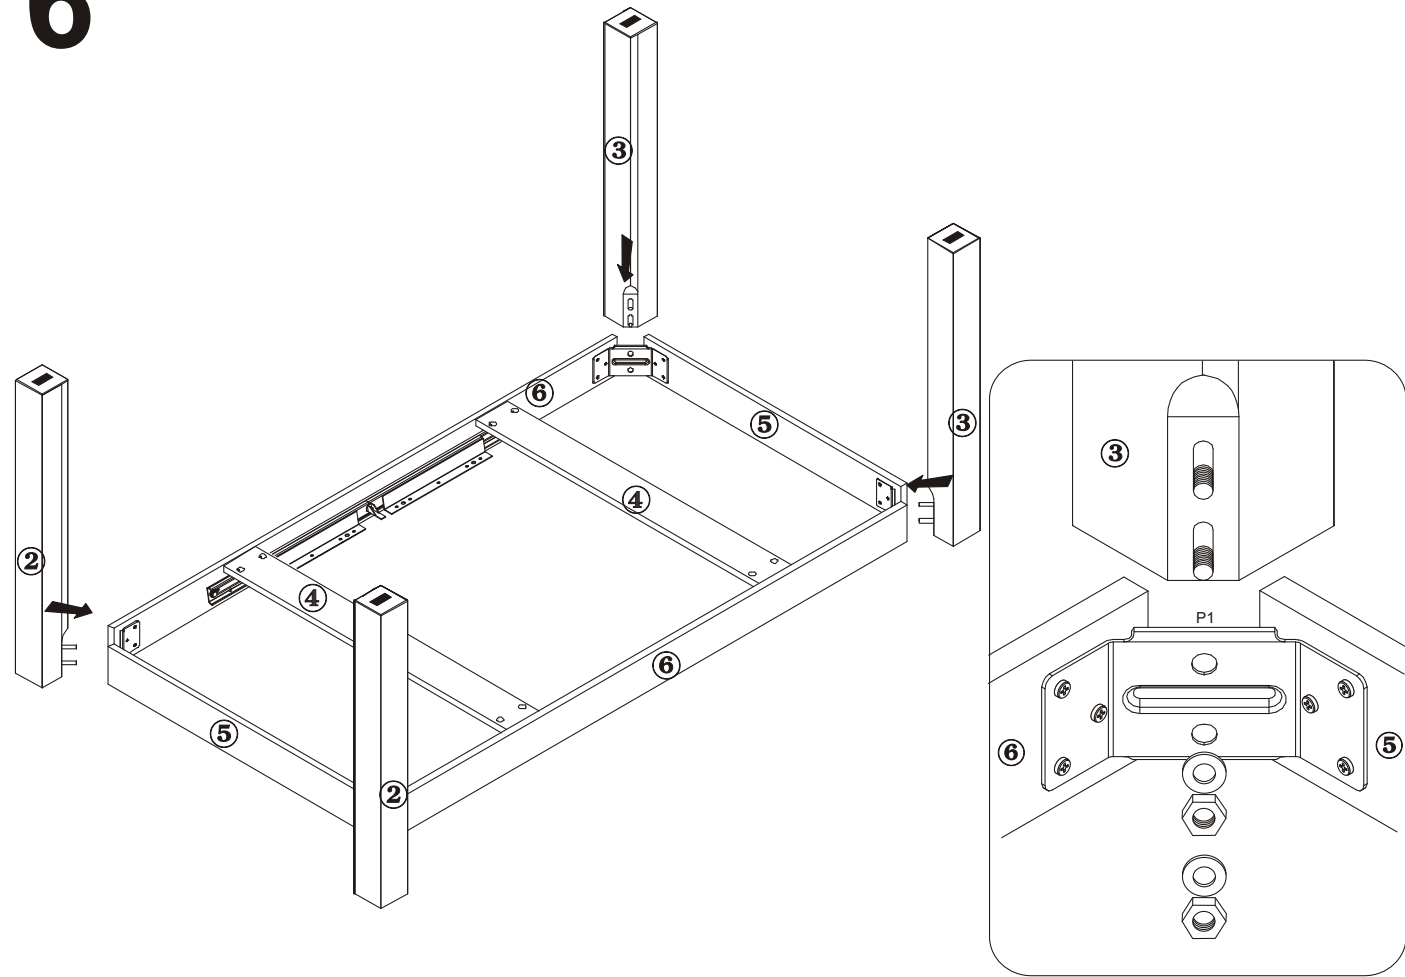

6

7

SVEN

SV13

- (D)** Montageanleitung
- (GB)** Assembly instructions
- (ES)** Instrucciones de instalación
- (FR)** Instructions de montage
- (CZ)** Montážní návod
- (PL)** Instrukcja montażu
- (HU)** Összeszerelési útmutató
- (SK)** Montážny návod
- (RU)** Инструкции по монтажу
- (IT)** Istruzioni di montaggio
- (RO)** Instrucțiuni de asamblare
- (TR)** Montaj talimatı
- (NL)** Handleiding voor de montage

1600-2000x900x750

Lp.	A
7	900x800
6	1433x92
5	733x92
4	807x92
3	722x75
2	722x75
1	900x400

1**2**

2/4

3**4****5**

3/4