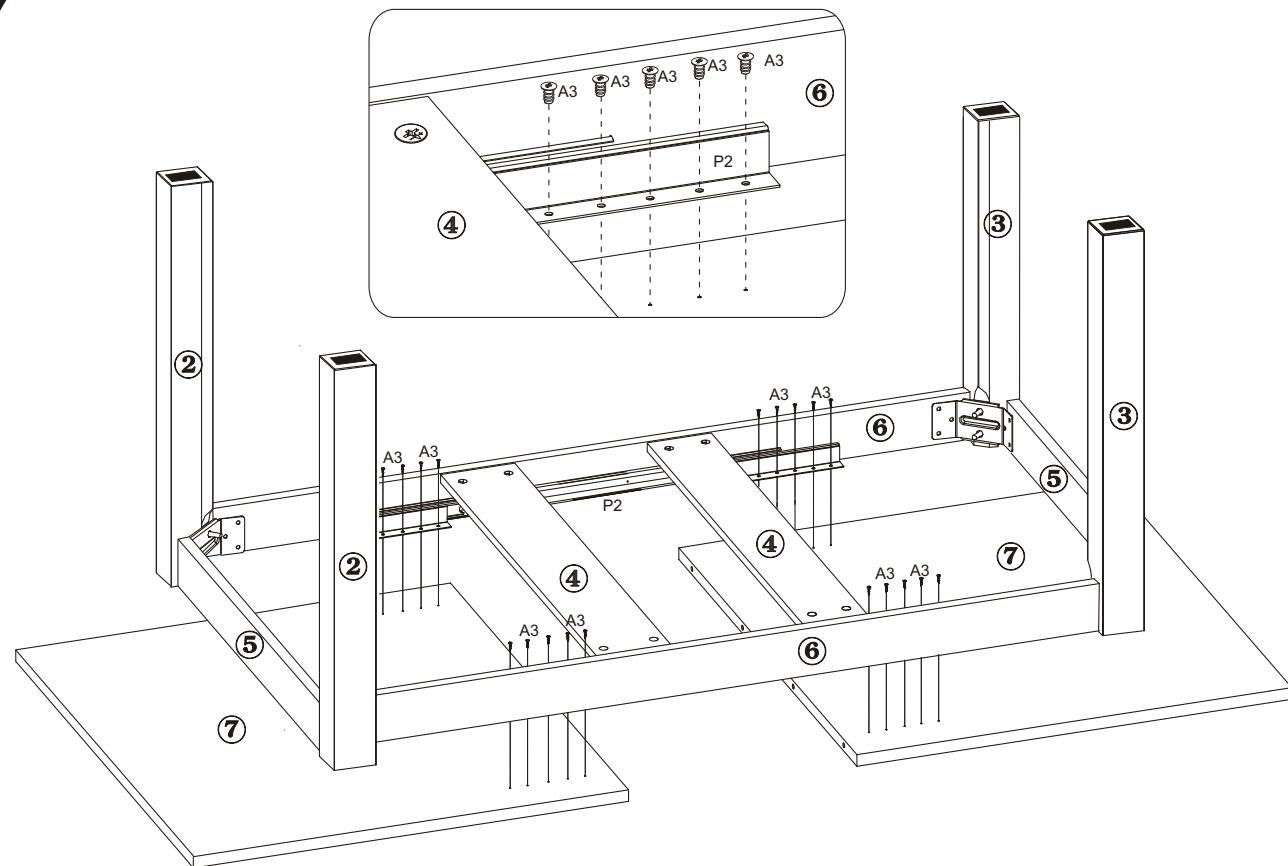

6

7

SVEN

SV13

- (D)** Montageanleitung
- (GB)** Assembly instructions
- (ES)** Instrucciones de instalación
- (FR)** Instructions de montage
- (CZ)** Montážní návod
- (PL)** Instrukcja montażu
- (HU)** Összeszerelési útmutató
- (SK)** Montážny návod
- (RU)** Инструкции по монтажу
- (IT)** Istruzioni di montaggio
- (RO)** Instrucțiuni de asamblare
- (TR)** Montaj talimatı
- (NL)** Handleiding voor de montage

1600-2000x900x750

Lp.	A
7	900x800
6	1433x92
5	733x92
4	807x92
3	722x75
2	722x75
1	900x400

1**2**

2/4

3**4****5**

3/4