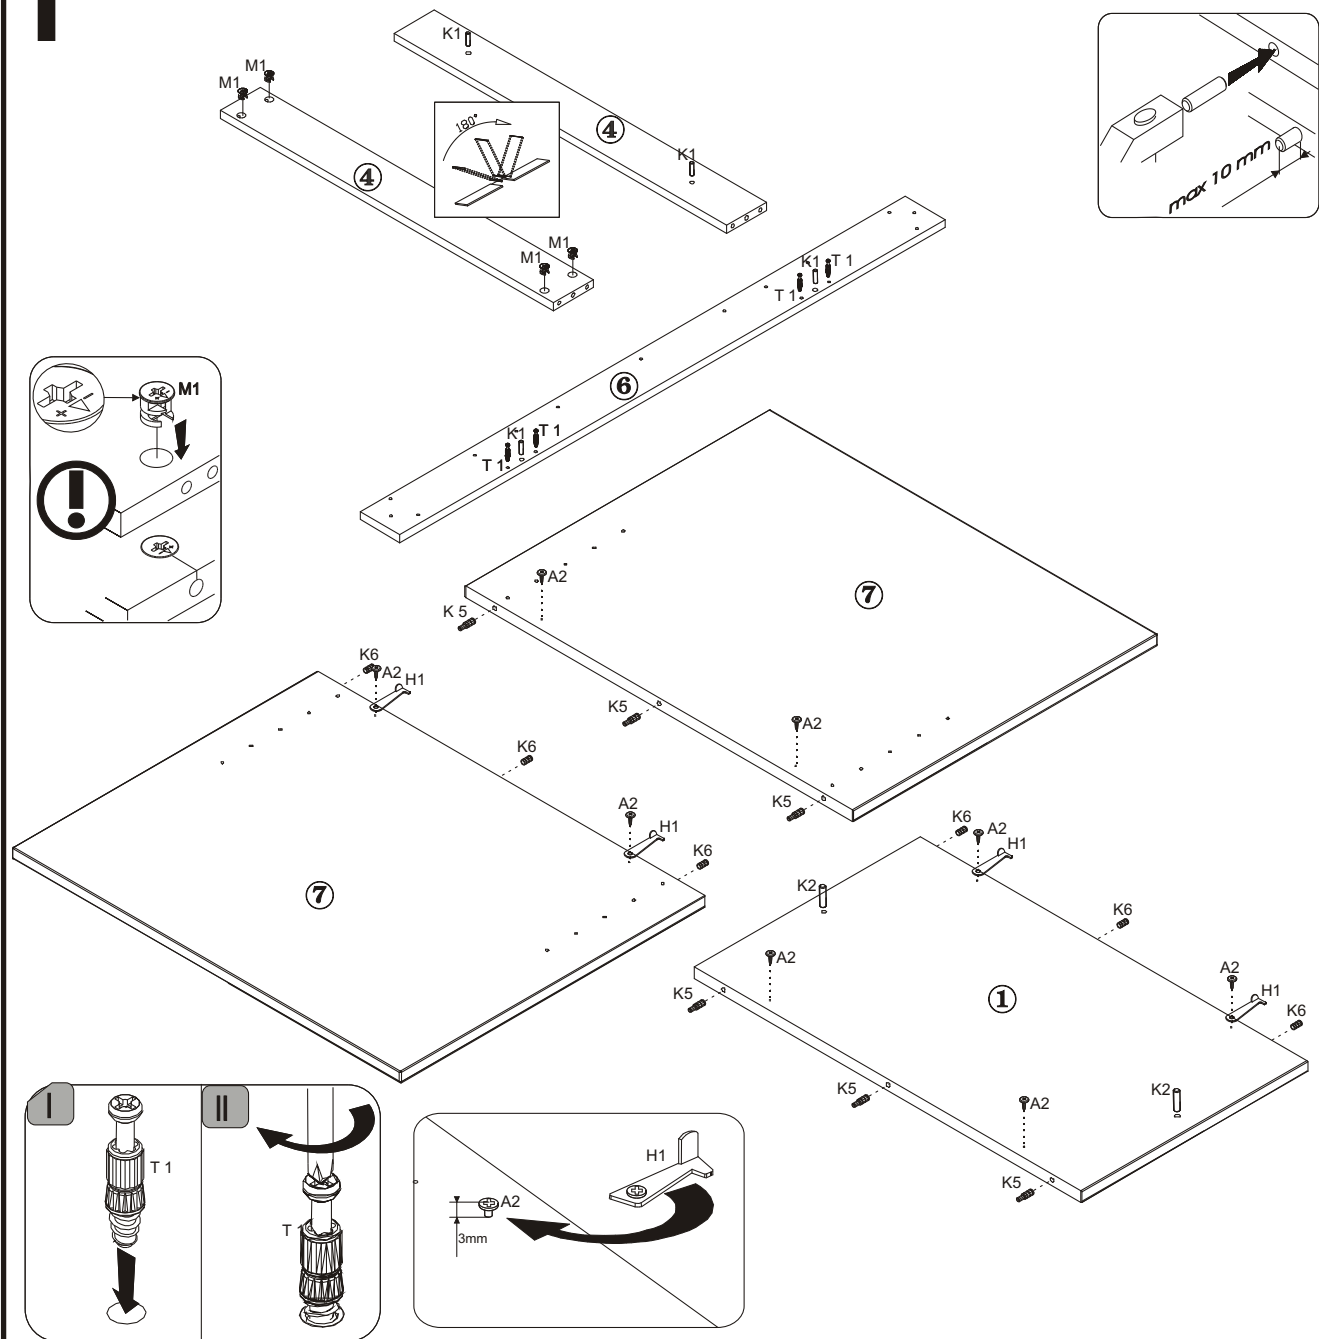

6

7

SVEN

SV13

- (D)** Montageanleitung
- (GB)** Assembly instructions
- (ES)** Instrucciones de instalación
- (FR)** Instructions de montage
- (CZ)** Montážní návod
- (PL)** Instrukcja montażu
- (HU)** Összeszerelési útmutató
- (SK)** Montážny návod
- (RU)** Инструкции по монтажу
- (IT)** Istruzioni di montaggio
- (RO)** Instrucțiuni de asamblare
- (TR)** Montaj talimatı
- (NL)** Handleiding voor de montage

1600-2000x900x750

Lp.	A
7	900x800
6	1433x92
5	733x92
4	807x92
3	722x75
2	722x75
1	900x400

1**2**

2/4

3**4****5**

3/4