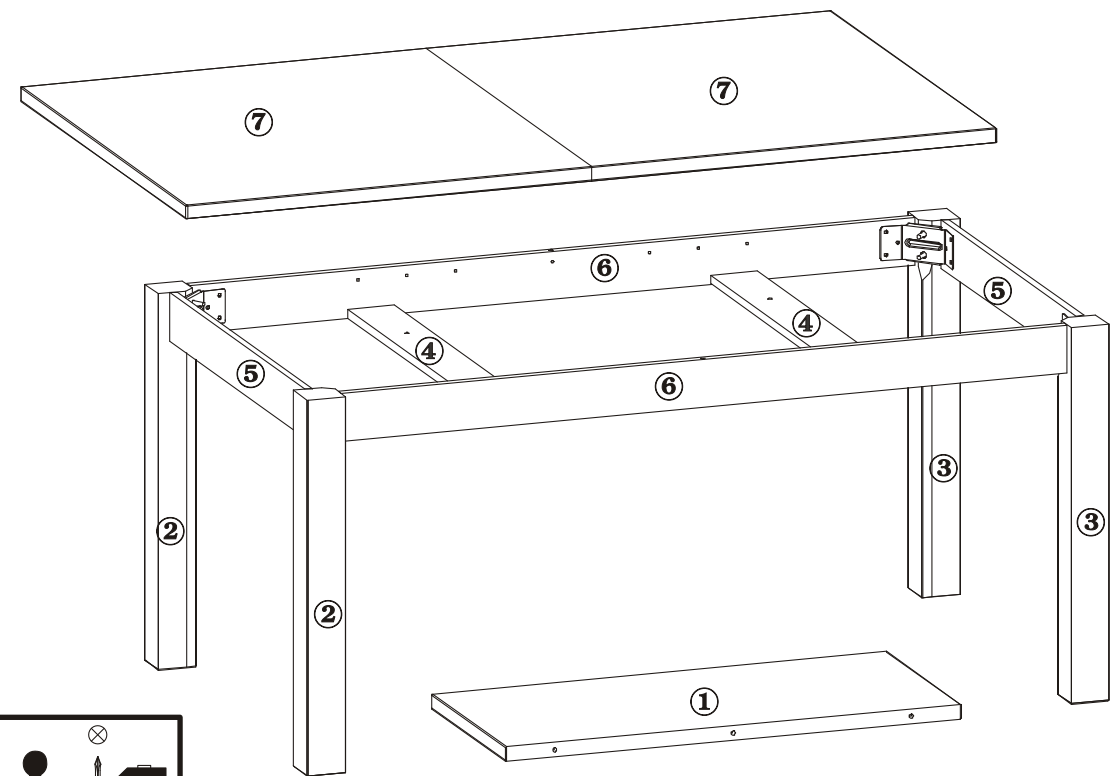

6

7

SVEN

SV13

- (D)** Montageanleitung
- (GB)** Assembly instructions
- (ES)** Instrucciones de instalación
- (FR)** Instructions de montage
- (CZ)** Montážní návod
- (PL)** Instrukcja montażu
- (HU)** Összeszerelési útmutató
- (SK)** Montážny návod
- (RU)** Инструкции по монтажу
- (IT)** Istruzioni di montaggio
- (RO)** Instrucțiuni de asamblare
- (TR)** Montaj talimatı
- (NL)** Handleiding voor de montage

1600-2000x900x750

Lp.	A
7	900x800
6	1433x92
5	733x92
4	807x92
3	722x75
2	722x75
1	900x400

1**2**

2/4

3**4****5**

3/4