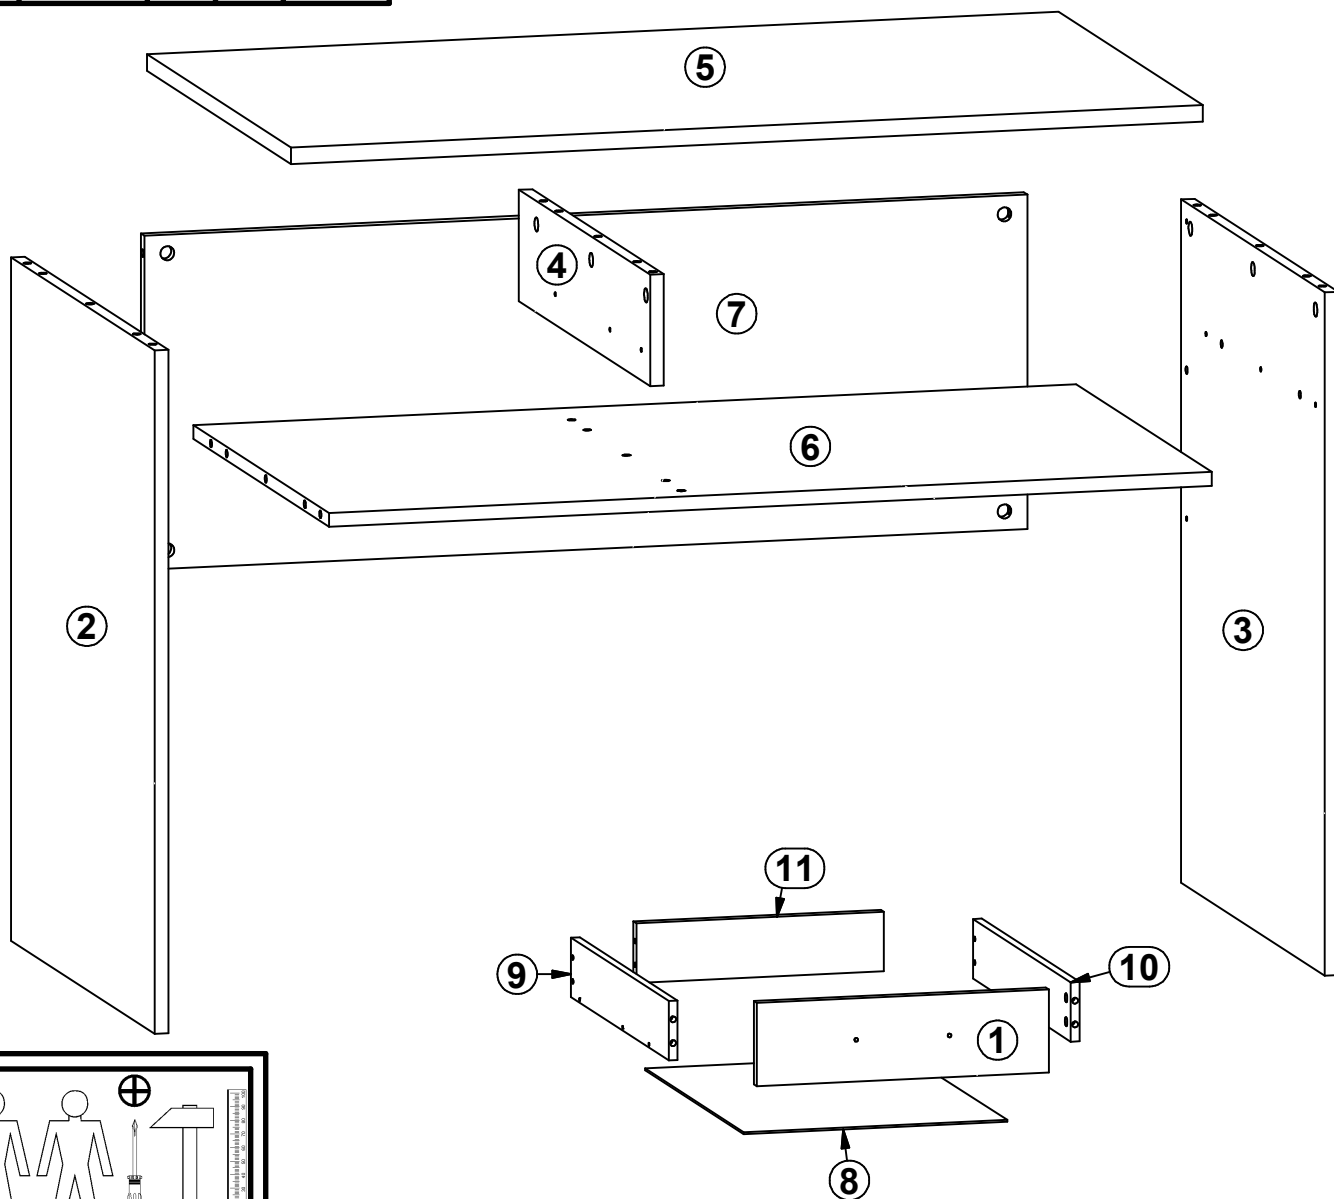

NEPO

S301-BIU1S

A	B	C	D	
1	S301-015	400	112	2/2
2	S301-128	736	588	1/2
3	S301-129	736	588	1/2
4	S301-130	120	537	1/2
5	S301-210	1000	590	1/2
6	S301-317	968	555	1/2
7	S301-409	968	360	1/2
8	S301-916	361	505	1/2
9	ZS3-535	500	80	1/2
10	ZS3-536	500	80	1/2
11	ZS3-5568	339	80	1/2

1x c310	3x Ø7x50 mm e1	6x Ø6x13 mm e3	6 Ø5x9 mm e19	14x Ø8x30 mm f1	4x Ø6.5x40 mm f25	4x k1	3x Ø3.5x16 mm p38	2x Ø4x25 mm p87
19x Ø15x12 mm #16 r1	4x Ø12x10.5 mm #12 r15	23x r42	8x Ø16 s2	1x 500 mm w26\CL	1x 500 mm w26\CR	1x 500 mm w26\DL	1x 500 mm w26\DR	1x z1