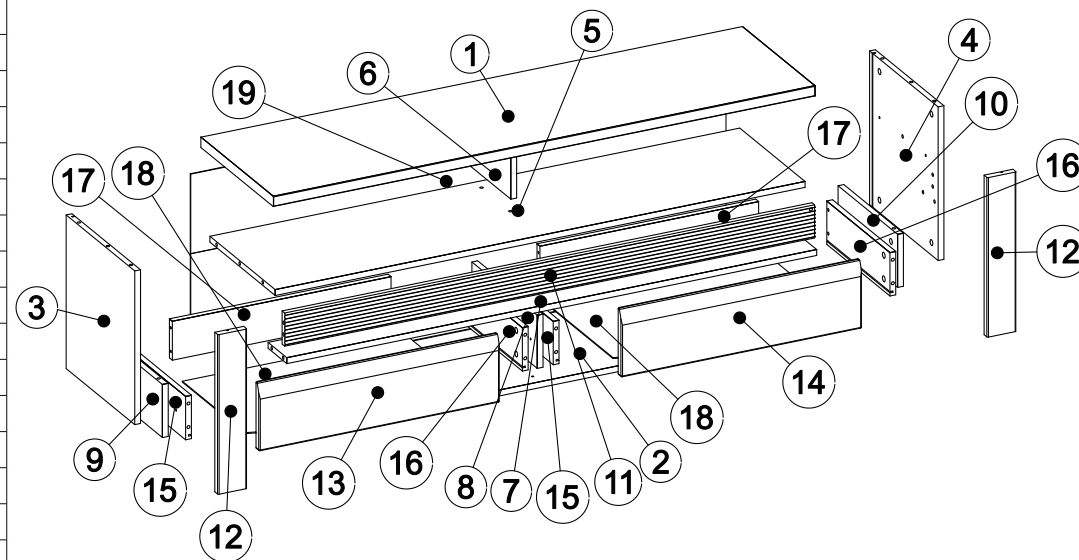

S1

- PL** Instrukcja montażu
- GB** Assembly instructions
- ES** Instrucciones de instalación
- FR** Instructions de montage
- CZ** Montážní návod
- D** Montageanleitung
- HU** Összeszerelési útmutató
- SK** Montážny návod
- RU** Инструкции по монтажу
- IT** Istruzioni di montaggio
- RO** Instrucțiuni de asamblare
- TR** Montaj talimatı
- NL** Handleiding voor de montage
- UA** Інструкція монтажу

19	1483x432	1/3
18	357x621	1/3
17	606x106	2/3
16	350x118	2/3
15	350x118	2/3
14	182x666	3/3
13	182x666	3/3
12	433x80	1/3
11	1468x90	1/3
10	144x330	2/3
9	144x330	2/3
8	144x362	2/3
7	1468x104	1/3
6	151x245	2/3
5	1468x362	1/3
4	417x380	2/3
3	417x380	2/3
2	1501x380	1/3
1	1501x402	1/3

1x L-1400 LED	8x #14/863 ZN2	16x 3.5x16 W3	2 kpl. #350 PK3	5x 4x25 WP7	10x 3x20 W9	4x KM1	10x ST1	1x Z10
27x #20/863 ZN1	2x 3.5x16 W3	16x 3.5x16 WP1	2 kpl. #350 PK3	5x 4x25 WP7	10x 3x20 W9	4x KM1	10x ST1	1x Z10
8x 6.4x50 K5	21x 8x30 K1	14x 2x20 G1	1x K20	29x #15/15 M1	29x DU232T T1	5x S4	9x 1.4x20 G2	16x 5x11 E1