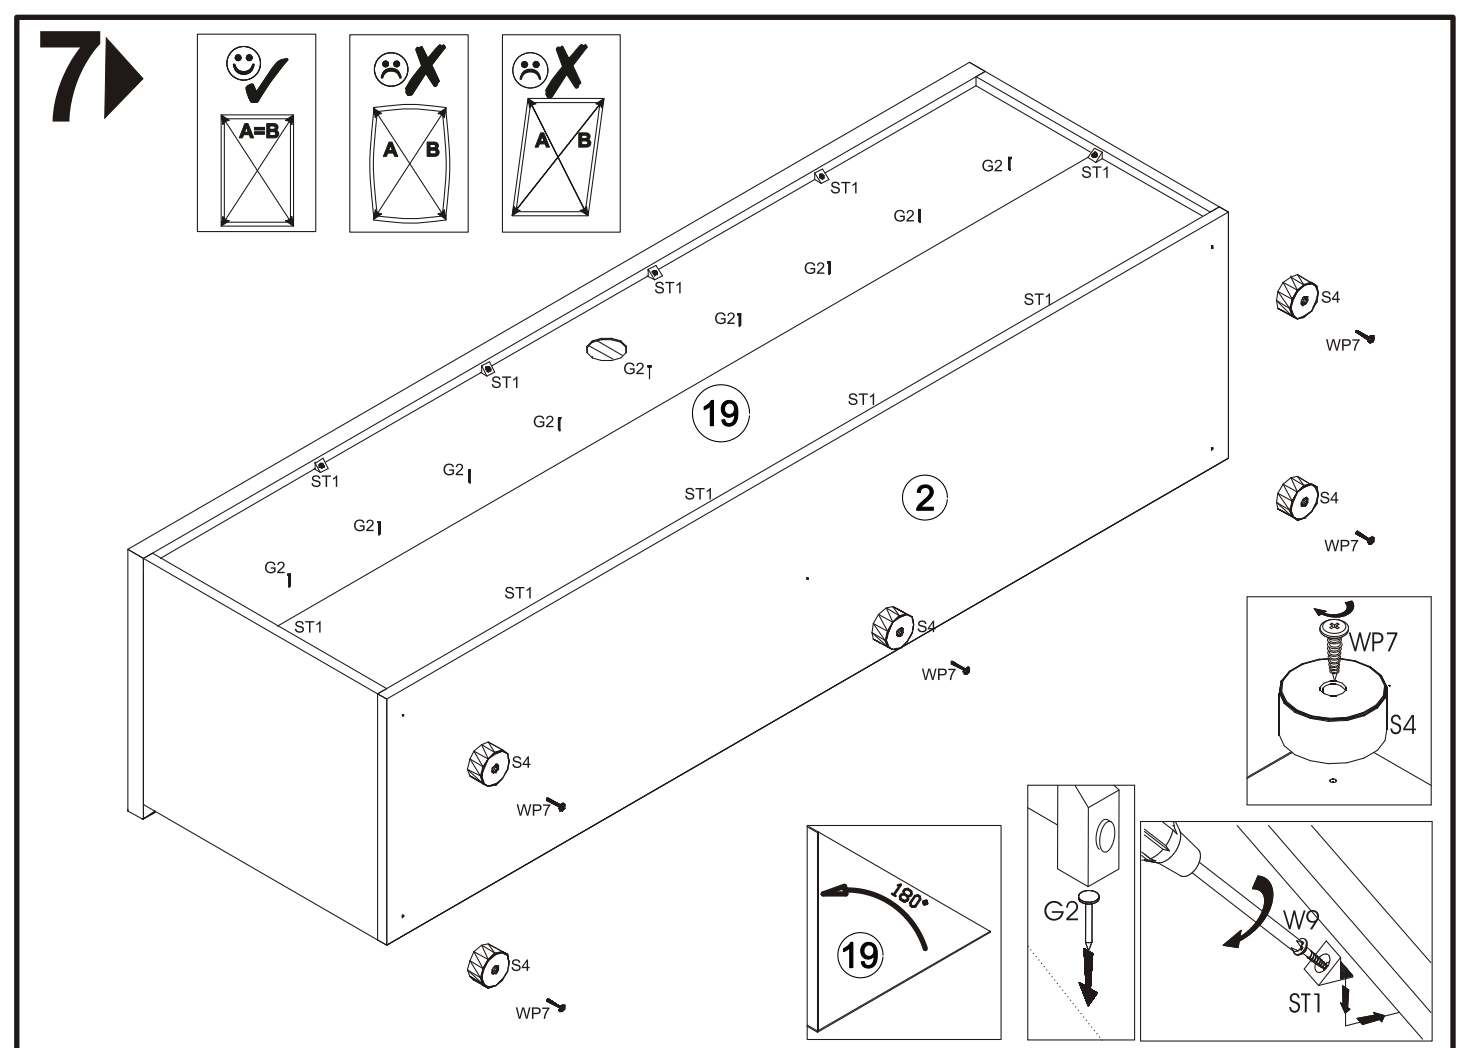

S1

- PL** Instrukcja montażu
- GB** Assembly instructions
- ES** Instrucciones de instalación
- FR** Instructions de montage
- CZ** Montážní návod
- D** Montageanleitung
- HU** Összeszerelési útmutató
- SK** Montážny návod
- RU** Инструкции по монтажу
- IT** Istruzioni di montaggio
- RO** Instrucțiuni de asamblare
- TR** Montaj talimatı
- NL** Handleiding voor de montage
- UA** Інструкція монтажу

19	1483x432	1/3
18	357x621	1/3
17	606x106	2/3
16	350x118	2/3
15	350x118	2/3
14	182x666	3/3
13	182x666	3/3
12	433x80	1/3
11	1468x90	1/3
10	144x330	2/3
9	144x330	2/3
8	144x362	2/3
7	1468x104	1/3
6	151x245	2/3
5	1468x362	1/3
4	417x380	2/3
3	417x380	2/3
2	1501x380	1/3
1	1501x402	1/3

1x L-1400 LED	8x #14/863 ZN2	16x 3.5x16 W3	2 kpl. #350 PK3	5x 4x25 WP7	10x 3x20 W9	4x KM1	10x ST1	1x Z10
27x #20/863 ZN1	2x 3.5x16 W3	16x 3.5x16 WP1	2 kpl. #350 PK3	5x 4x25 WP7	10x 3x20 W9	4x KM1	10x ST1	1x Z10
8x 6.4x50 K5	21x 8x30 K1	14x 2x20 G1	1x K20	29x #15/15 M1	29x DU232T T1	5x S4	9x 1.4x20 G2	16x 5x11 E1

2

3

4

5

6