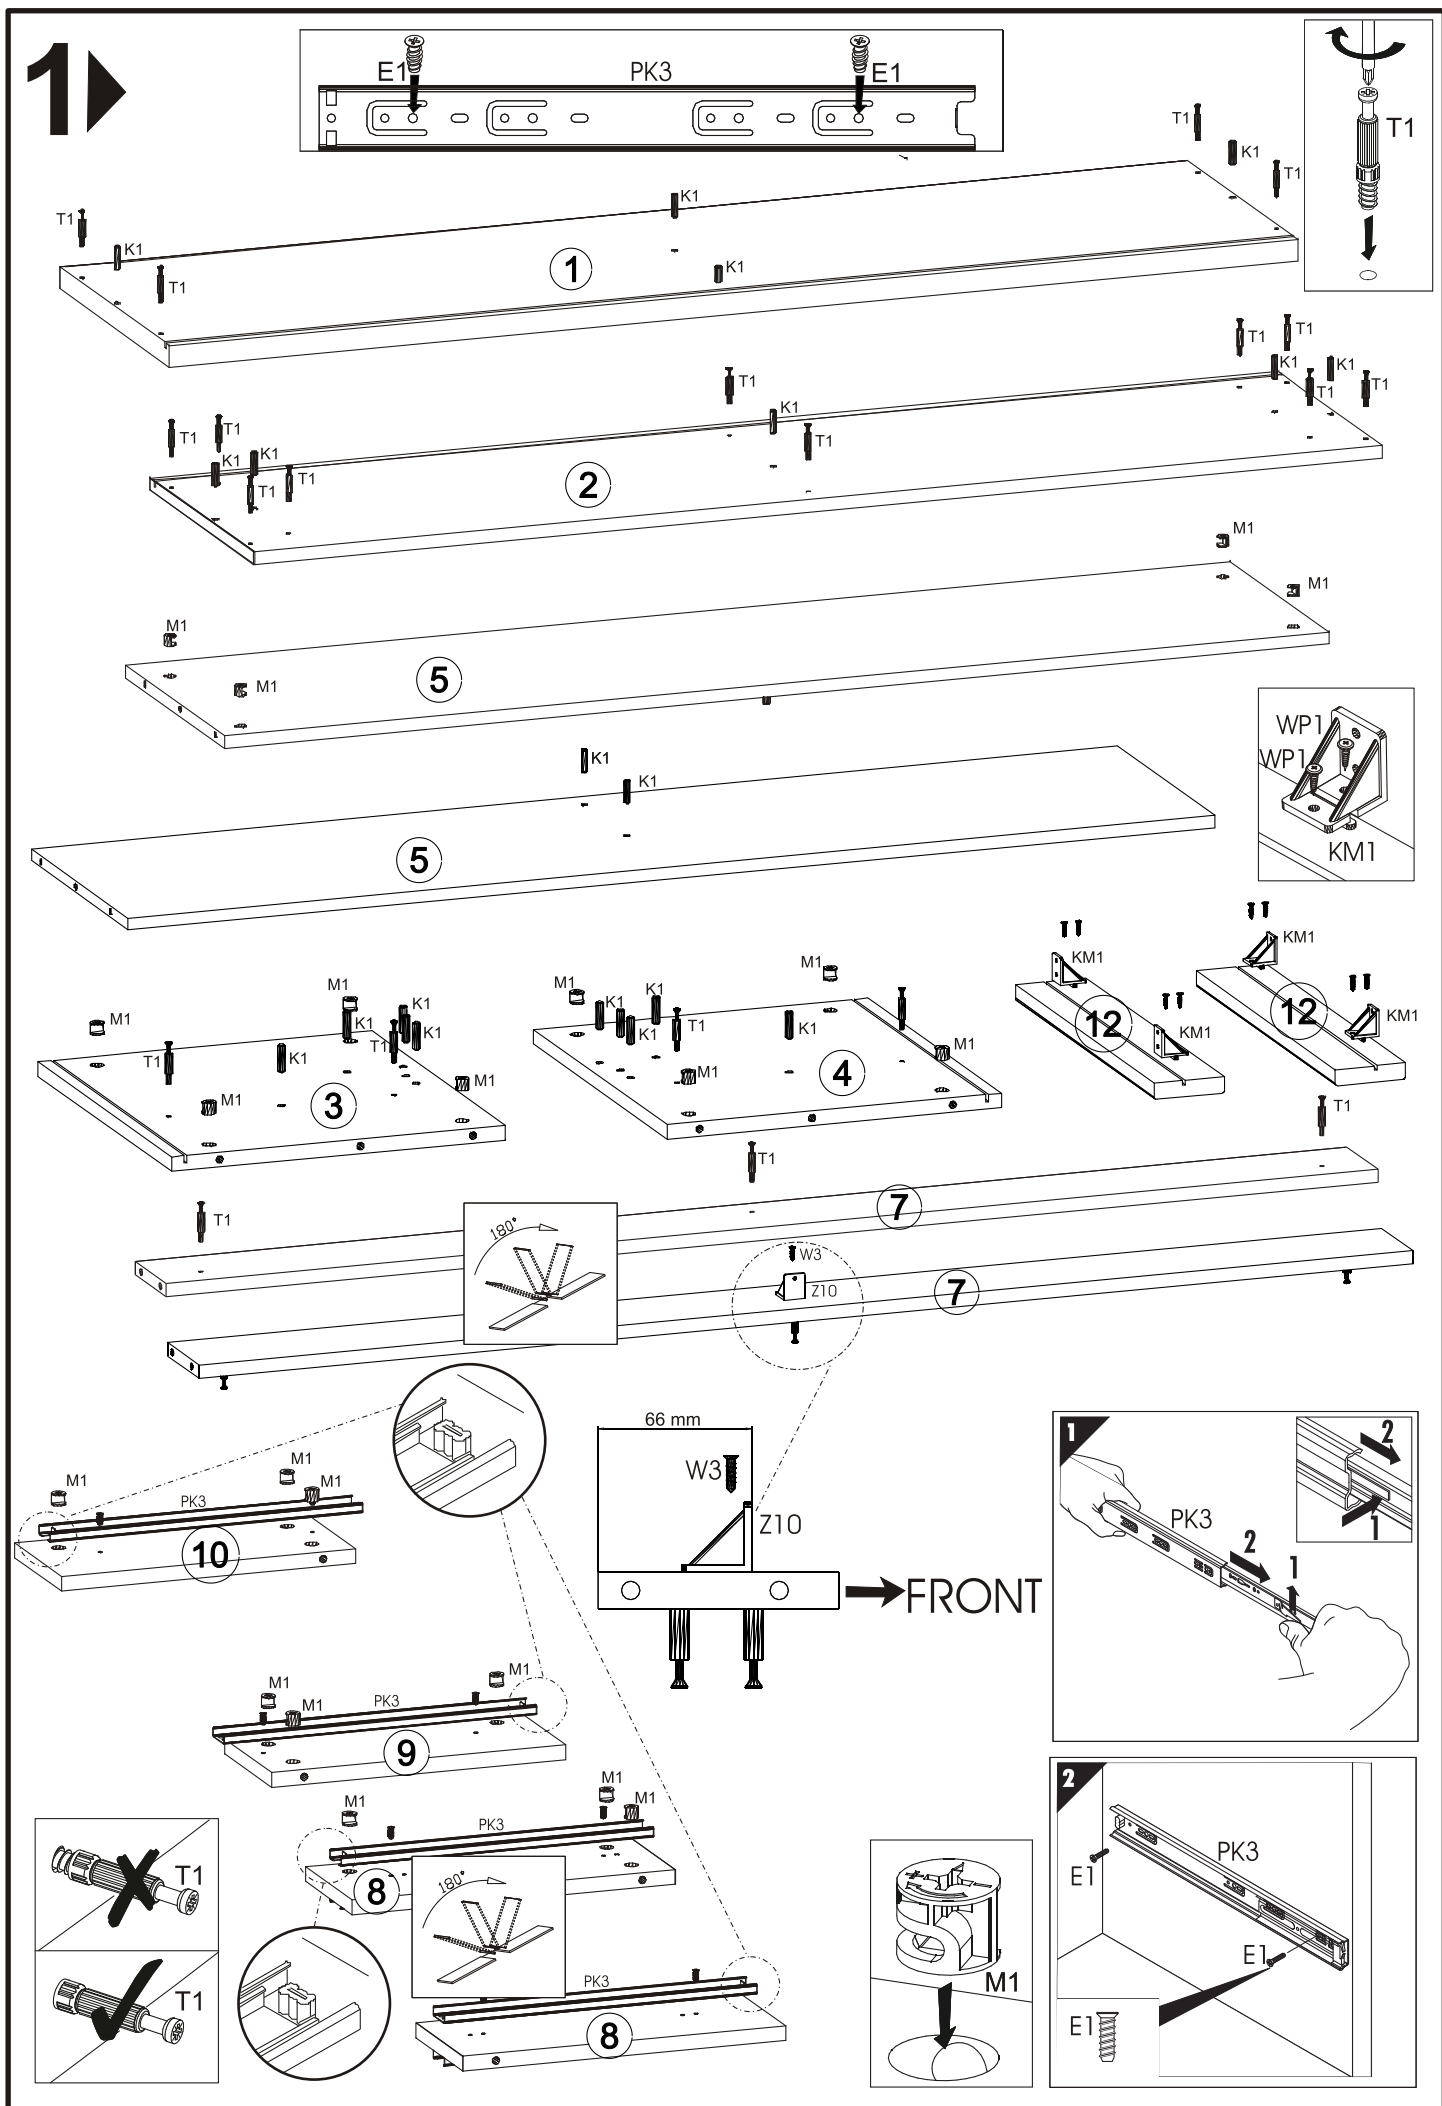

S1

- PL** Instrukcja montażu
- GB** Assembly instructions
- ES** Instrucciones de instalación
- FR** Instructions de montage
- CZ** Montážní návod
- D** Montageanleitung
- HU** Összeszerelési útmutató
- SK** Montážny návod
- RU** Инструкции по монтажу
- IT** Istruzioni di montaggio
- RO** Instrucțiuni de asamblare
- TR** Montaj talimatı
- NL** Handleiding voor de montage
- UA** Інструкція монтажу

19	1483x432	1/3
18	357x621	1/3
17	606x106	2/3
16	350x118	2/3
15	350x118	2/3
14	182x666	3/3
13	182x666	3/3
12	433x80	1/3
11	1468x90	1/3
10	144x330	2/3
9	144x330	2/3
8	144x362	2/3
7	1468x104	1/3
6	151x245	2/3
5	1468x362	1/3
4	417x380	2/3
3	417x380	2/3
2	1501x380	1/3
1	1501x402	1/3

1x L-1400 LED	8x #14/863 ZN2	16x 3.5x16 W3	2 kpl. #350 PK3	5x 4x25 WP7	10x 3x20 W9	4x KM1	10x ST1	1x Z10
27x #20/863 ZN1	2x 3.5x16 W3	16x 3.5x16 WP1	2 kpl. #350 PK3	5x 4x25 WP7	10x 3x20 W9	4x KM1	10x ST1	1x Z10
8x 6.4x50 K5	21x 8x30 K1	14x 2x20 G1	1x K20	29x #15/15 M1	29x DU232T T1	5x S4	9x 1.4x20 G2	16x 5x11 E1

2

3

4

5

6