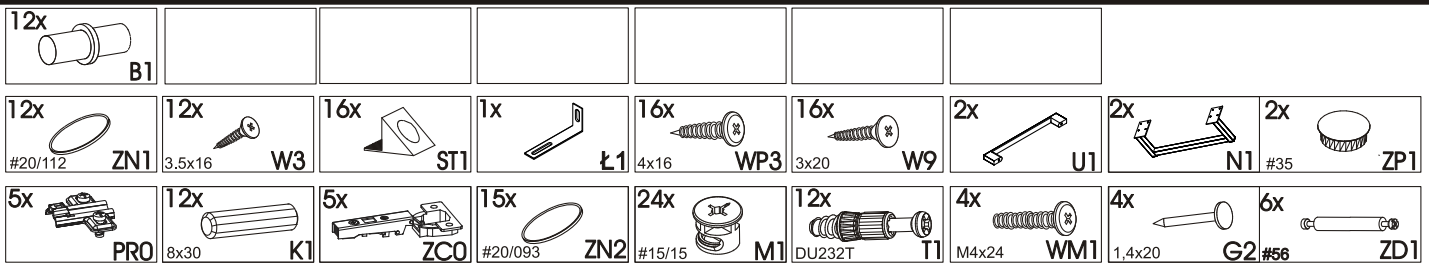

# IV8

- PL** Instrukcja montażu
- GB** Assembly instructions
- ES** Instrucciones de instalación
- FR** Instructions de montage
- CZ** Montážní návod
- D** Montageanleitung
- HU** Összeszerelési útmutató
- SK** Montážny návod
- RU** Инструкции по монтажу
- IT** Istruzioni di montaggio
- RO** Instrucțiuni de asamblare
- TR** Montaj talimatı
- NL** Handleiding voor de montage
- UA** Інструкція монтажу

9	562x1791	2/4
8C	438x1098	3/4
8B	1098x138	3/4
8A	576x172	3/4
7	576x497	3/4
6	546x330	2/4
5	547x362	1/4
4	1776x380	2/4
3	1776x380	2/4
2	580x398	1/4
1	580x398	1/4

2 ▶

P

3 ▶

P