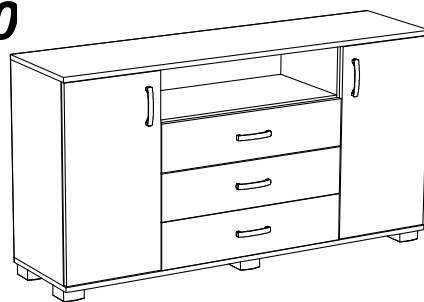

Matis

NÁBYTEK

www.nabytek-matis.cz

Komoda ROMA 150

Plzeňská 442/209, Praha 5, Czech Republic

Tel: 777 690 162 * Tel: 777 793 580

777 024 482 737 209 199

info@alpihome.cz*obchod@alpihome.cz*www.nabytek-matis.cz