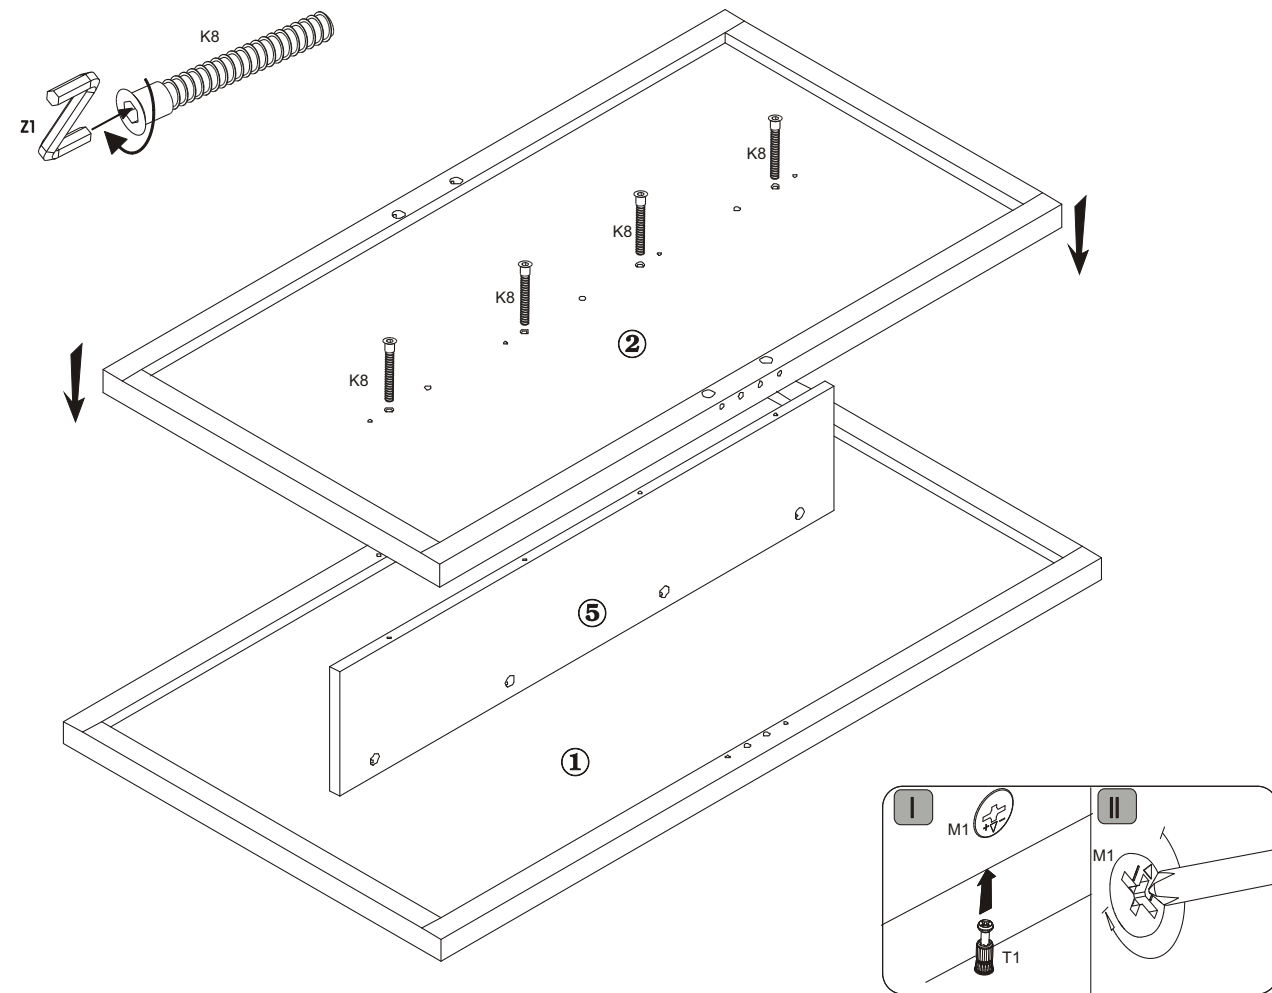

5

LIONEL

ŁAWA - LI 16

- (D)** Montageanleitung
- (GB)** Assembly instructions
- (ES)** Instrucciones de instalación
- (FR)** Instructions de montage
- (CZ)** Montážní návod
- (PL)** Instrukcja montażu
- (HU)** Összeszerelési útmutató
- (SK)** Montážny návod
- (RU)** Инструкции по монтажу
- (IT)** Istruzioni di montaggio
- (RO)** Instrucțiuni de asamblare
- (TR)** Montaj talimatı
- (NL)** Handleiding voor de montage

630x1100x430

Lp.	A
6	820x211
5	820x178
4	389x140
3	389x140
2	1036x638
1	1100x706

1

2

2/4

3

4

3/4