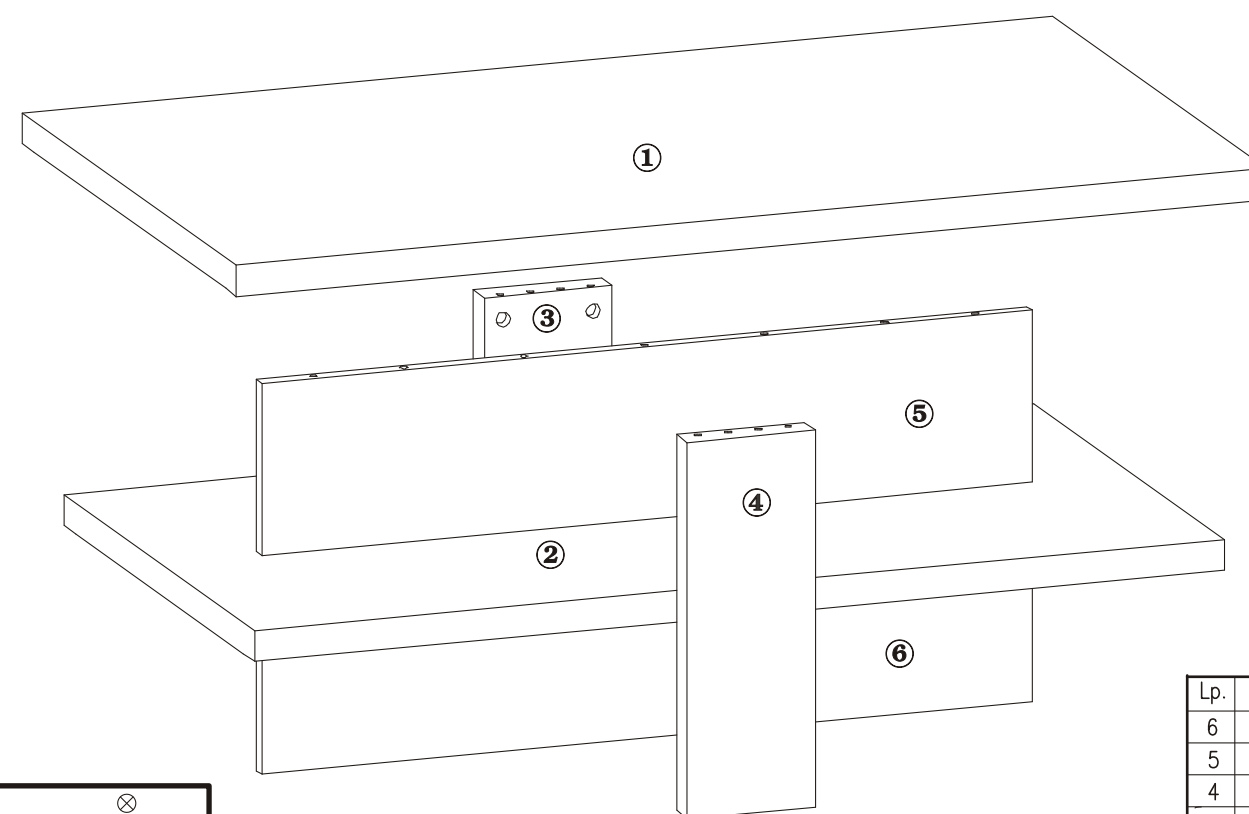

5

LIONEL

ŁAWA - LI 16

- (D)** Montageanleitung
- (GB)** Assembly instructions
- (ES)** Instrucciones de instalación
- (FR)** Instructions de montage
- (CZ)** Montážní návod
- (PL)** Instrukcja montażu
- (HU)** Összeszerelési útmutató
- (SK)** Montážny návod
- (RU)** Инструкции по монтажу
- (IT)** Istruzioni di montaggio
- (RO)** Instrucțiuni de asamblare
- (TR)** Montaj talimatı
- (NL)** Handleiding voor de montage

630x1100x430

Lp.	A
6	820x211
5	820x178
4	389x140
3	389x140
2	1036x638
1	1100x706

1

2

2/4

3

4

3/4