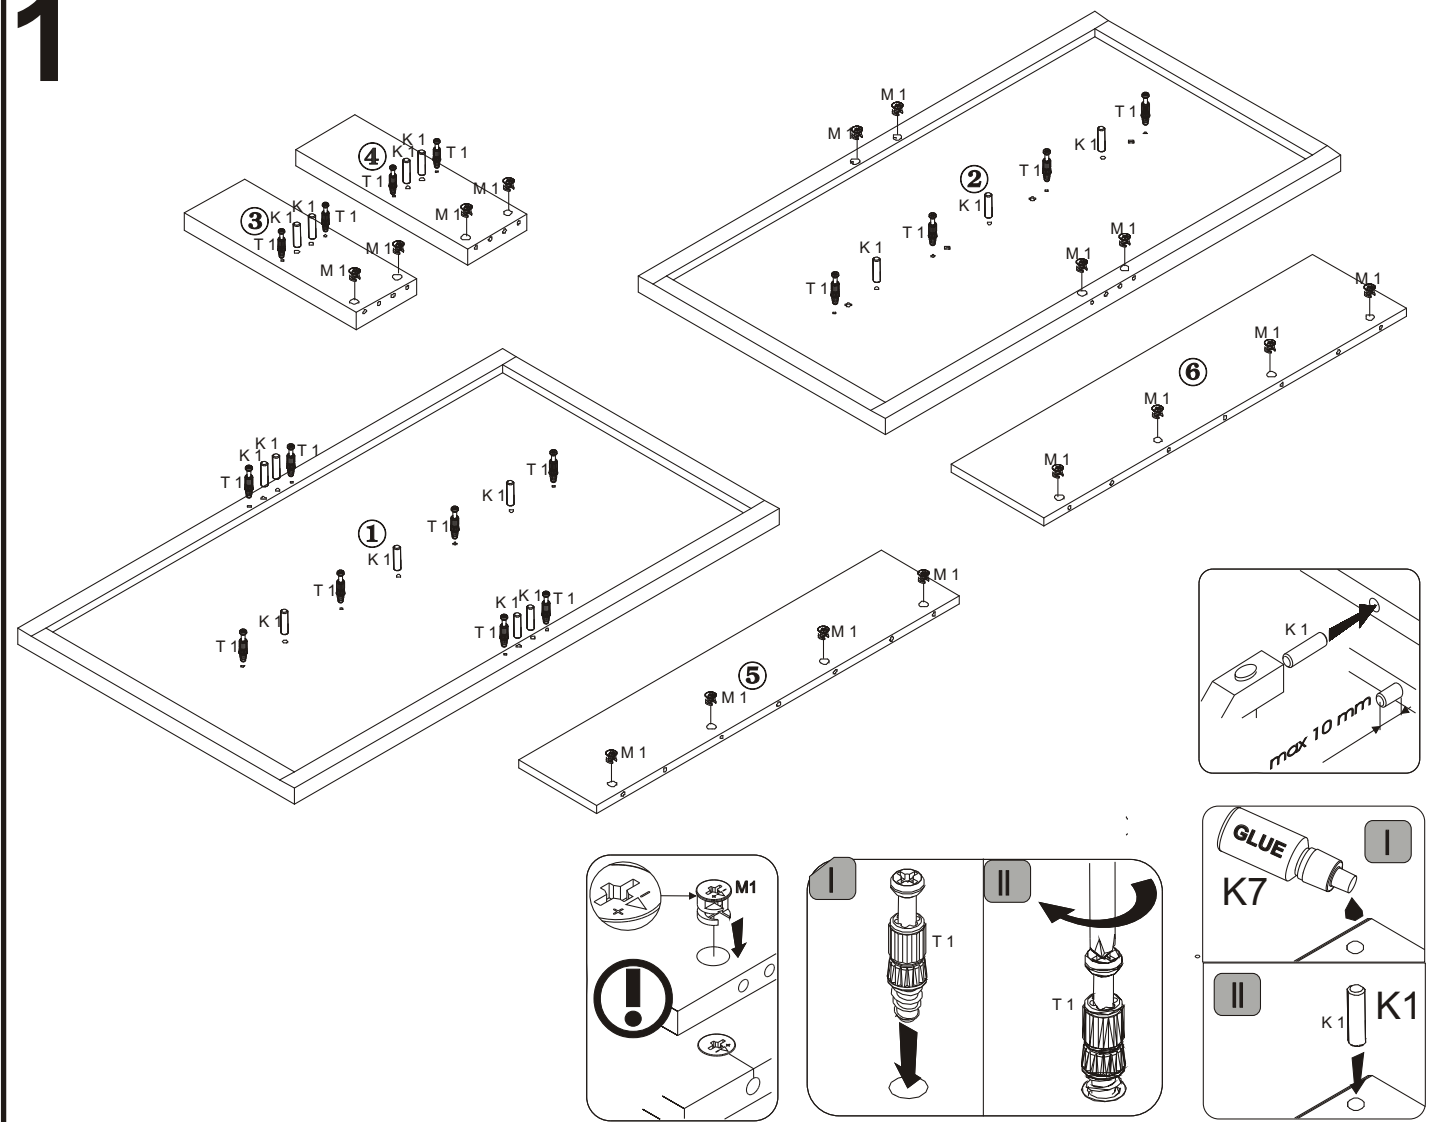

5

LIONEL

ŁAWA - LI 16

- (D)** Montageanleitung
- (GB)** Assembly instructions
- (ES)** Instrucciones de instalación
- (FR)** Instructions de montage
- (CZ)** Montážní návod
- (PL)** Instrukcja montażu
- (HU)** Összeszerelési útmutató
- (SK)** Montážny návod
- (RU)** Инструкции по монтажу
- (IT)** Istruzioni di montaggio
- (RO)** Instrucțiuni de asamblare
- (TR)** Montaj talimatı
- (NL)** Handleiding voor de montage

630x1100x430

Lp.	A
6	820x211
5	820x178
4	389x140
3	389x140
2	1036x638
1	1100x706

1

2

2/4

3

4

3/4