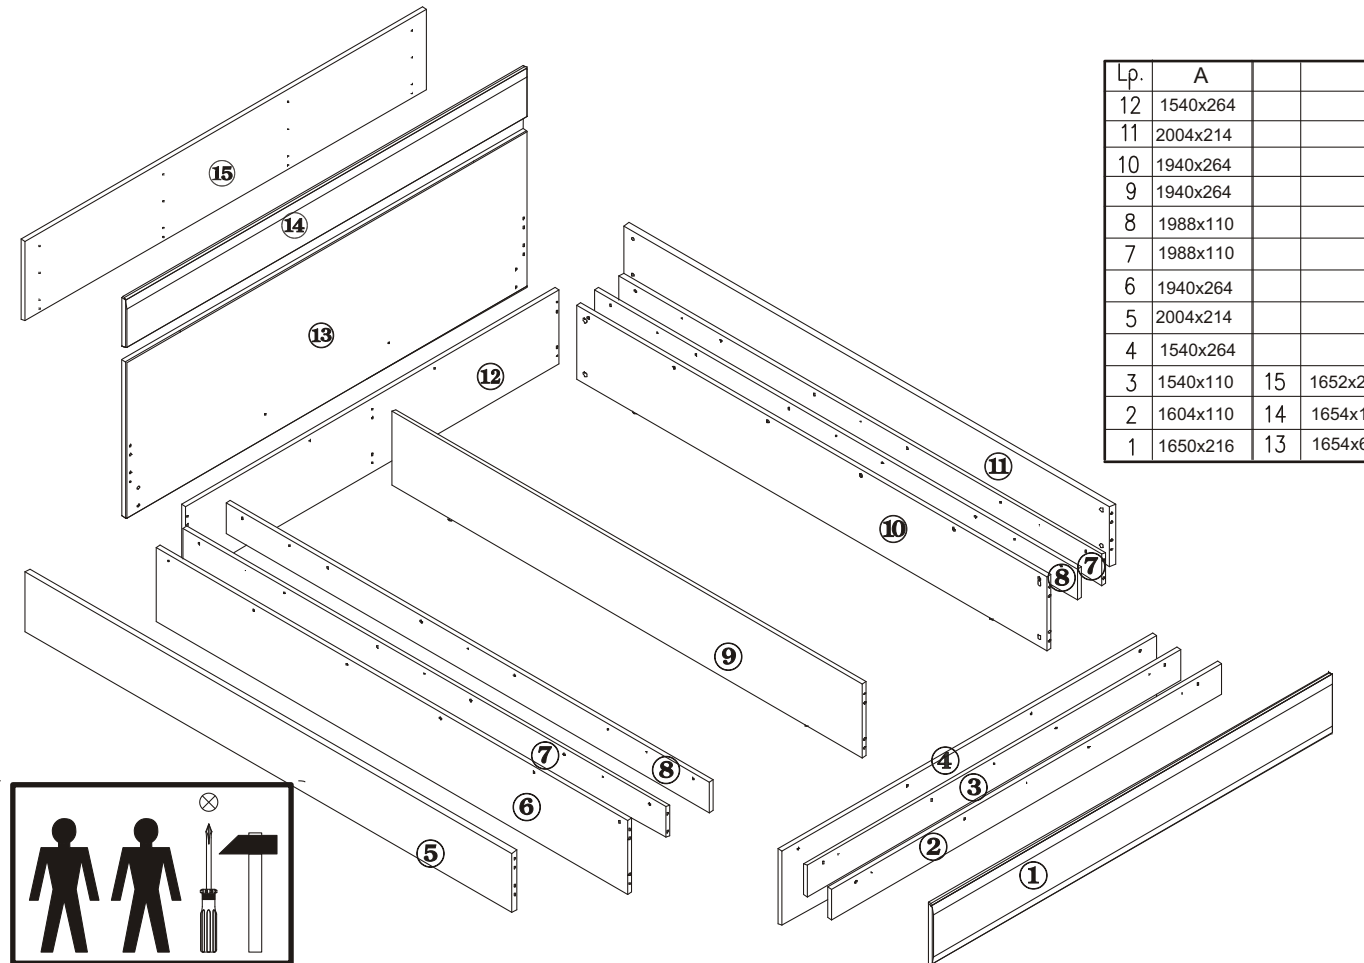

- 4x M4
- 16x M3
- 9x A7
- 20x A1
- 18x A6
- 16x M1
- 16x T1
- 24x K1
- 10x G1
- 1x Z1