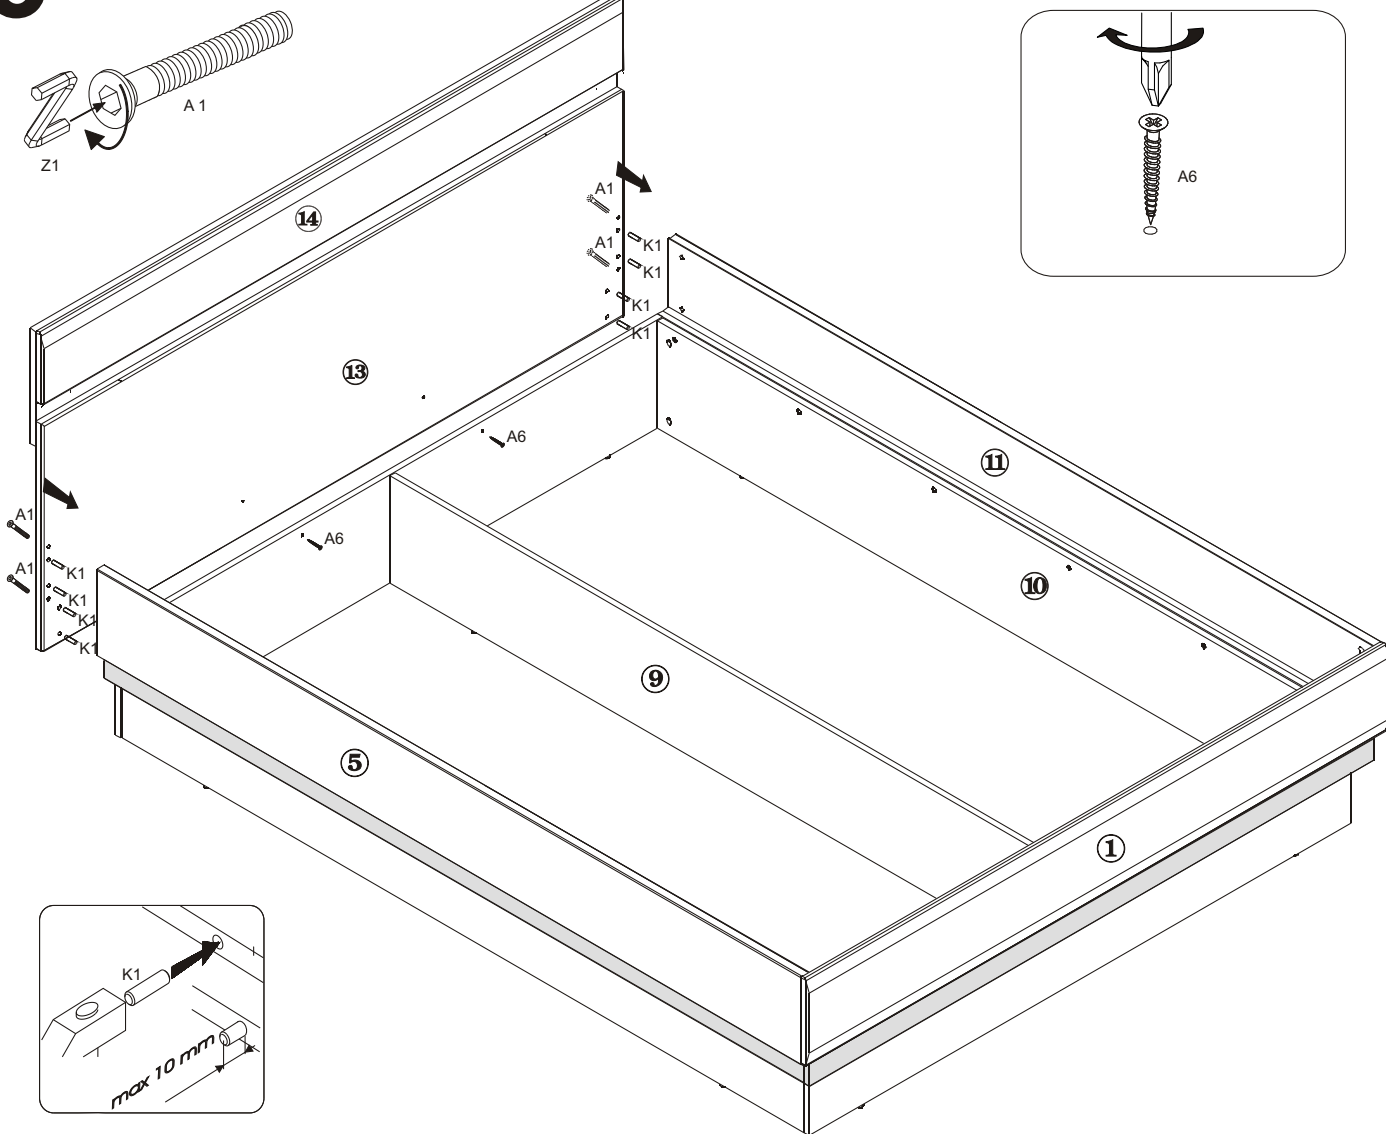

5

6

LIONEL

ŁOŻE -LI12/160

- (D) Montageanleitung
- (GB) Assembly instructions
- (ES) Instrucciones de instalación
- (FR) Instructions de montage
- (CZ) Montážní návod
- (PL) Instrukcja montażu
- (HU) Összeszerelési útmutató
- (SK) Montážny návod
- (RU) Инструкции по монтажу
- (IT) Istruzioni di montaggio
- (RO) Instrucțiuni de asamblare
- (TR) Montaj talimatı
- (NL) Handleiding voor de montage

1660x2060x940

- 4x M4
- 16x M3
- 9x A7
- 20x A1
- 18x A6
- 16x M1
- 16x T1
- 24x K1
- 10x G1
- 1x Z1