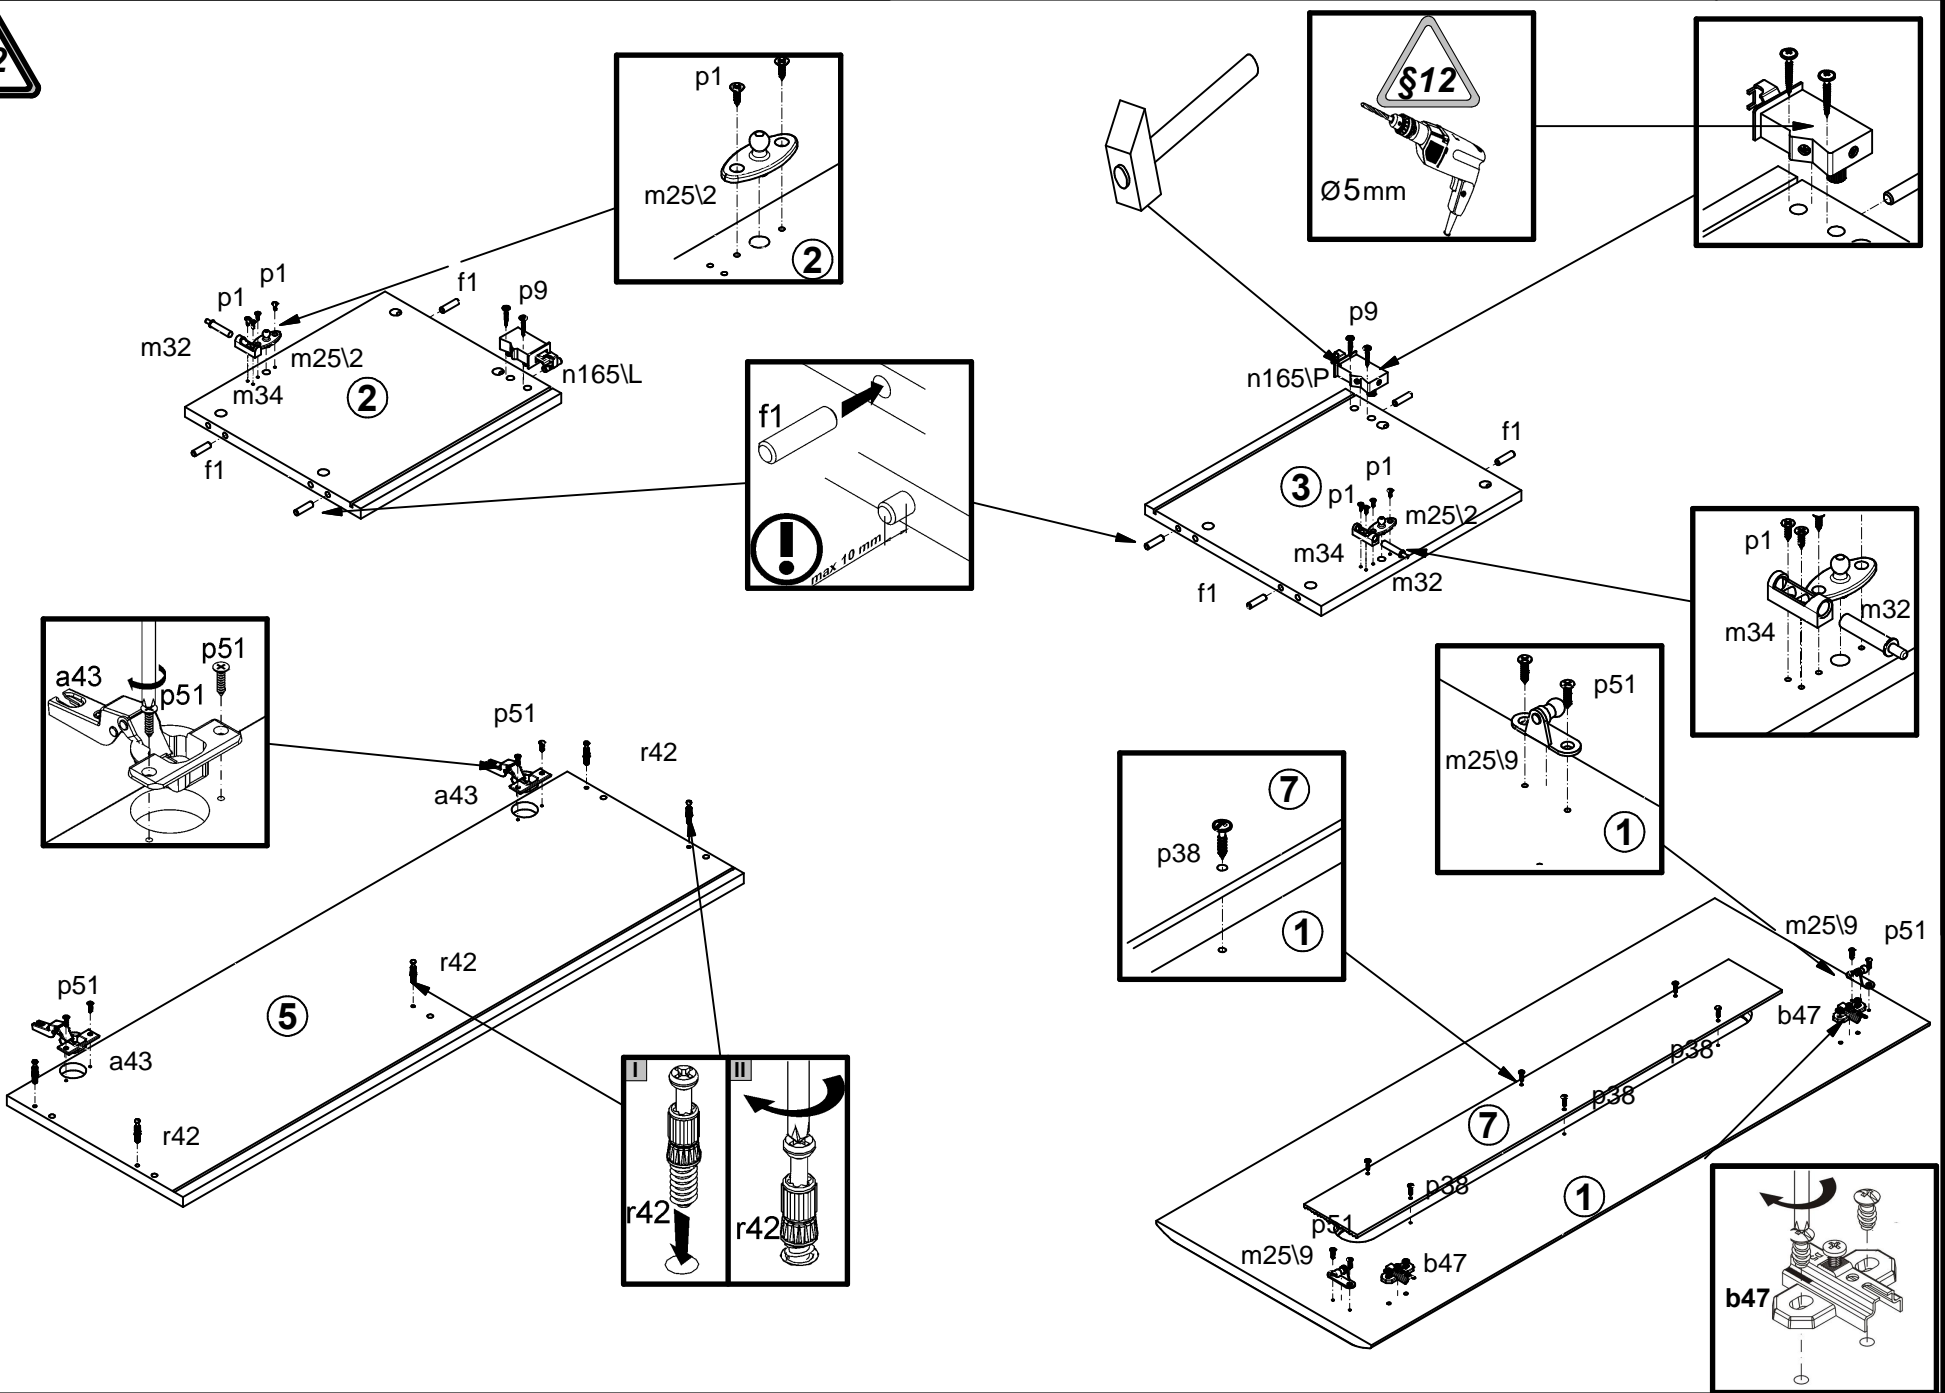

- D** Montageanleitung
- NL** Handleiding voor de montage
- TR** Montaj talimatı
- FR** Instructions de montage
- CZ** Montážní návod
- HU** Összeszerelési útmutató
- GB** Assembly instructions
- PL** Instrukcja montażu
- RU** Инструкция по монтажу
- IT** Istruzioni di montaggio
- RO** Instructiuni de asamblare
- SK** Montážny návod

A	B	C (mm)		D
1	S205-011	403	1046	1/1
2	S205-108	375	330	1/1
3	S205-109	375	330	1/1
4	S205-110	375	100	1/1
5	S205-207	1050	330	1/1
6	S205-208	1050	330	1/1
7	S205-581	795	100	1/1
8	S205-904	1027	385	1/1

2

3

4