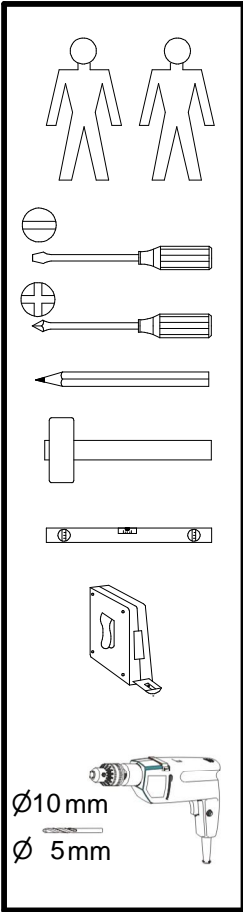

- D** Montageanleitung
- NL** Handleiding voor de montage
- TR** Montaj talimatı
- FR** Instructions de montage
- CZ** Montážní návod
- HU** Összeszerelési útmutató
- GB** Assembly instructions
- PL** Instrukcja montażu
- RU** Инструкция по монтажу
- IT** Istruzioni di montaggio
- RO** Instructiuni de asamblare
- SK** Montážny návod

A	B	C (mm)		D
1	S205-011	403	1046	1/1
2	S205-108	375	330	1/1
3	S205-109	375	330	1/1
4	S205-110	375	100	1/1
5	S205-207	1050	330	1/1
6	S205-208	1050	330	1/1
7	S205-581	795	100	1/1
8	S205-904	1027	385	1/1

2

3

4