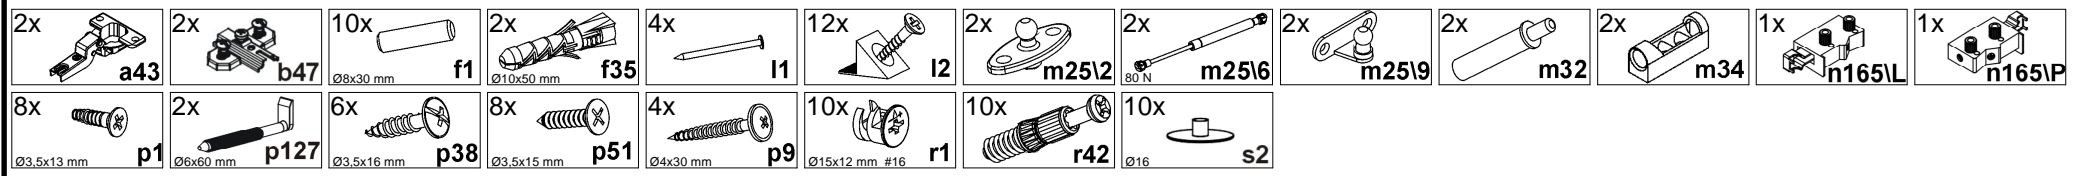

- D** Montageanleitung
- NL** Handleiding voor de montage
- TR** Montaj talimatı
- FR** Instructions de montage
- CZ** Montážní návod
- HU** Összeszerelési útmutató
- GB** Assembly instructions
- PL** Instrukcja montażu
- RU** Инструкция по монтажу
- IT** Istruzioni di montaggio
- RO** Instructiuni de asamblare
- SK** Montážny návod

A	B	C (mm)		D
1	S205-011	403	1046	1/1
2	S205-108	375	330	1/1
3	S205-109	375	330	1/1
4	S205-110	375	100	1/1
5	S205-207	1050	330	1/1
6	S205-208	1050	330	1/1
7	S205-581	795	100	1/1
8	S205-904	1027	385	1/1