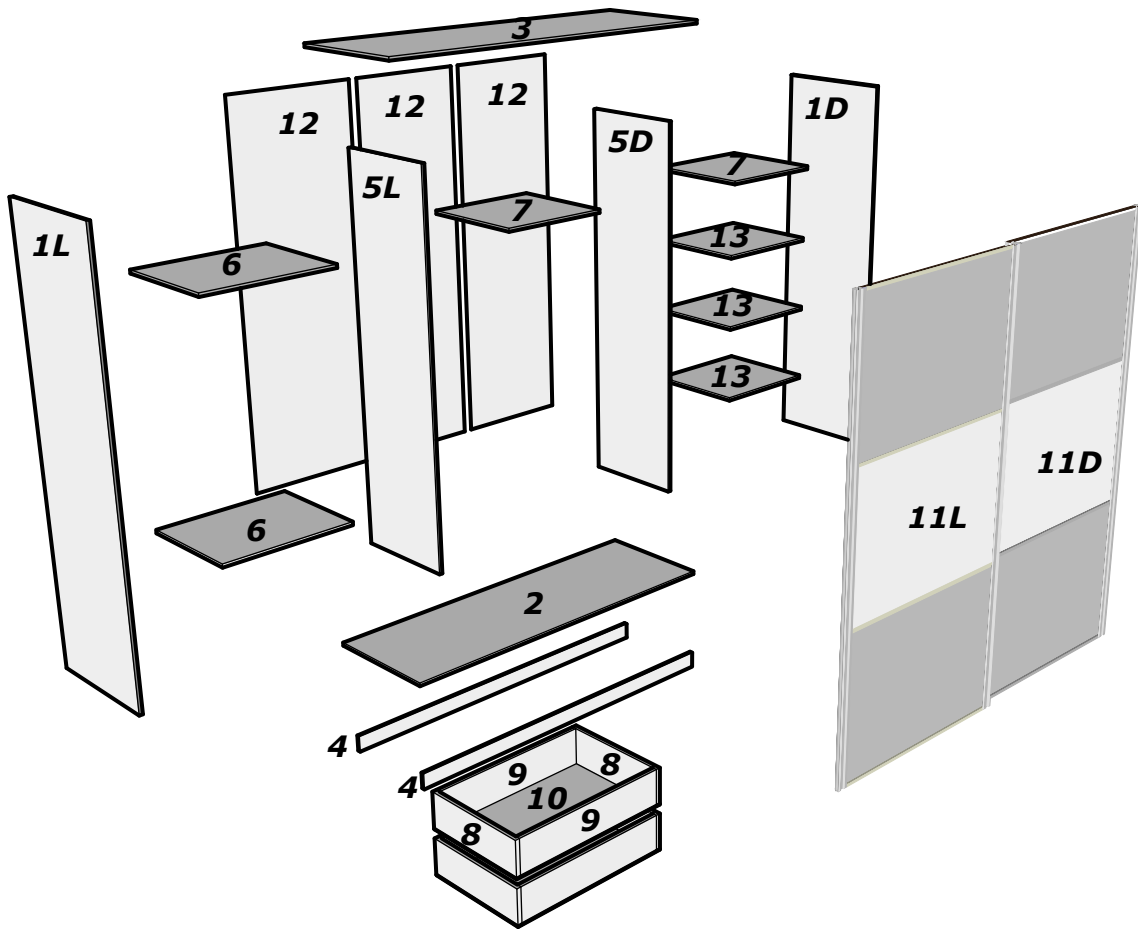

PLAKAR 200

Matis

N A M E Š T A J • www.matis.rs

Senjak bb*32250 Ivanjica*Srbija

Tel:032 651 159* Fax:032 651 060

office@matris.rs*veleprodaja@matris.rs*www.matis.rs

1L	<i>leva bocna stranica</i>	7	<i>manja horizontalna pregrada</i>
1D	<i>desna bocna stranica</i>	8	<i>bocna stranica fioke</i>
2	<i>pod</i>	9	<i>ceona stranica fioke</i>
3	<i>plafon</i>	10	<i>lesonit fioke</i>
4	<i>sokla</i>	11L	<i>leva vrata</i>
5L	<i>leva vertikalna pregrada</i>	11D	<i>desna vrata</i>
5D	<i>desna vertikalna pregrada</i>	12	<i>lesonit</i>
6	<i>veca horizontalna pregrada</i>	13	<i>polica</i>