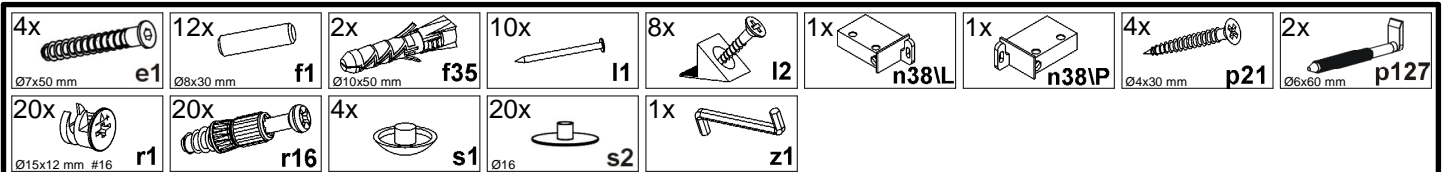

LOREN

S163-SFW/140

A	B	C	D	
1	S163-115	400	280	1/1
2	S163-116	400	280	1/1
3	S163-119	317	220	1/1
4	S163-120	317	220	1/1
5	S163-311	1352	240	1/1
6	S163-313	1388	240	1/1
7	S163-504	1352	64	1/1
8	S163-509	1352	64	1/1
9	S163-912	327	1398	1/1

Max
20 kg

1 §2

2

3

4

5