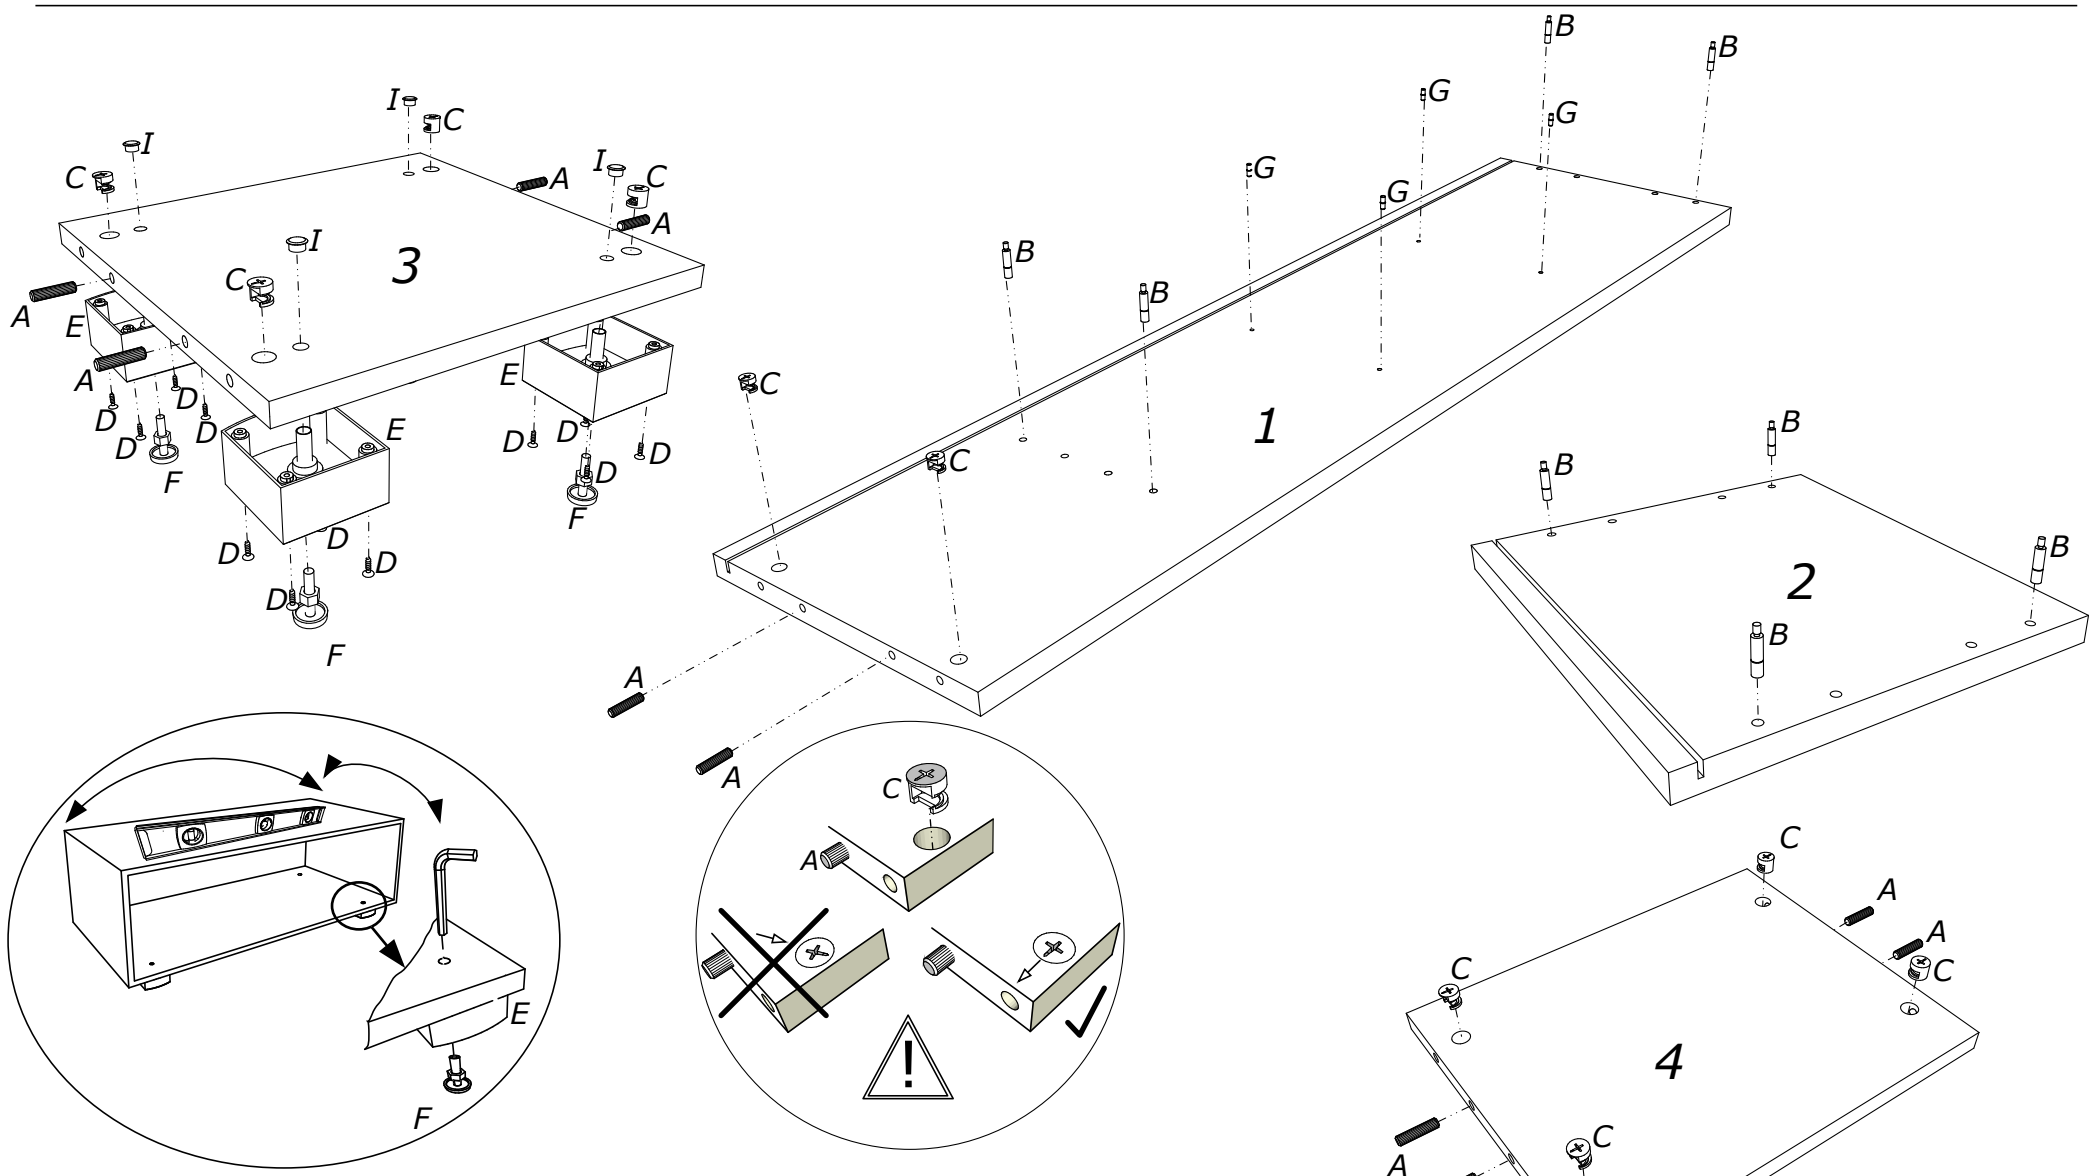

- A
- B
- C
- D
- E
- F
- G
- H
- I
- J
- K