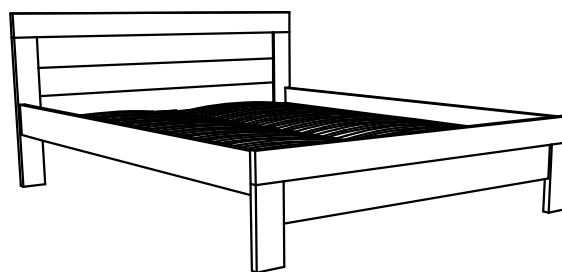

Matis

N A M E Š T A J • www.matis.rs

Senjak bb*32250 Ivanjica*Srbija

Tel:032 651 159* Fax:032 651 060

office@matis.rs*veleprodaja@matis.rs*www.matis.rs

WOODY CLASSIC BRAČNI

bukove letvice-beech laths

+