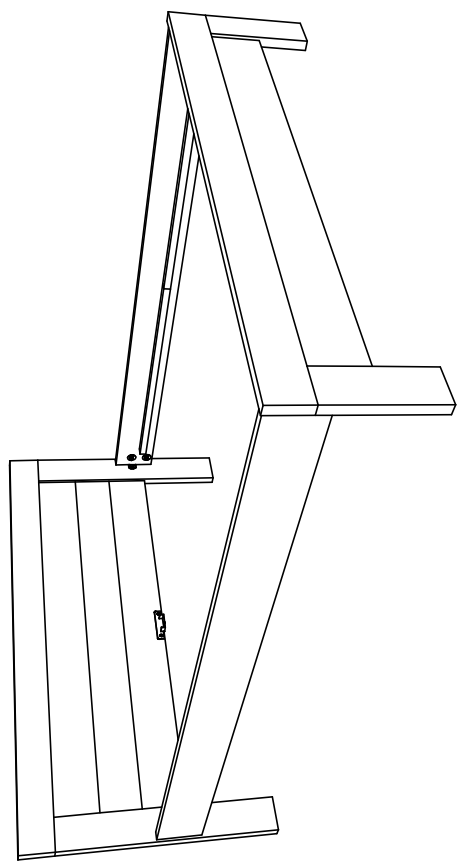

Matis

N A M E Š T A J • www.matis.rs

Senjak bb*32250 Ivanjica*Srbija

Tel:032 651 159* Fax:032 651 060

office@matis.rs*veleprodaja@matis.rs*www.matis.rs

WOODY CLASSIC BRAČNI

bukove letvice-beech laths

+

7

=

J

+

latoflex

8

=