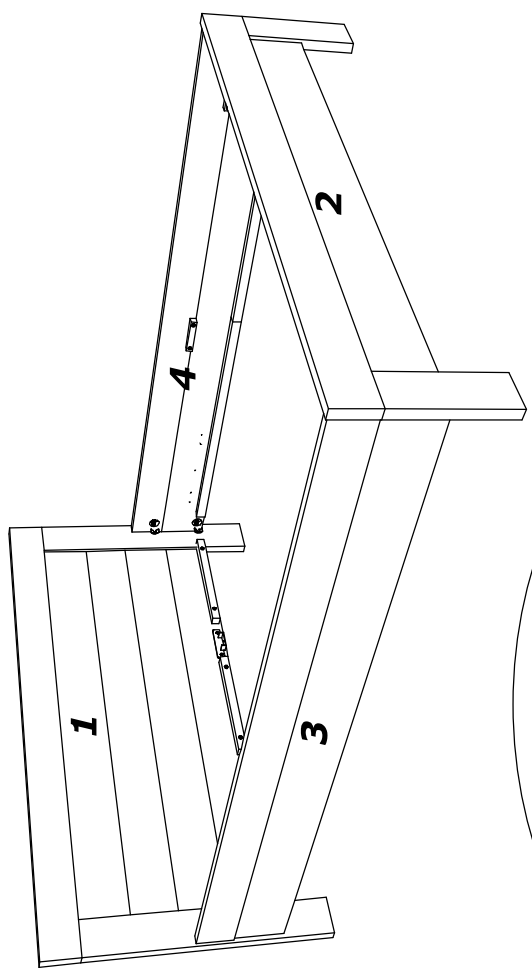

Matis

N A M E Š T A J • www.matis.rs

Senjak bb*32250 Ivanjica*Srbija

Tel:032 651 159* Fax:032 651 060

office@matis.rs*veleprodaja@matis.rs*www.matis.rs

WOODY BOX BRAČNI

M

L