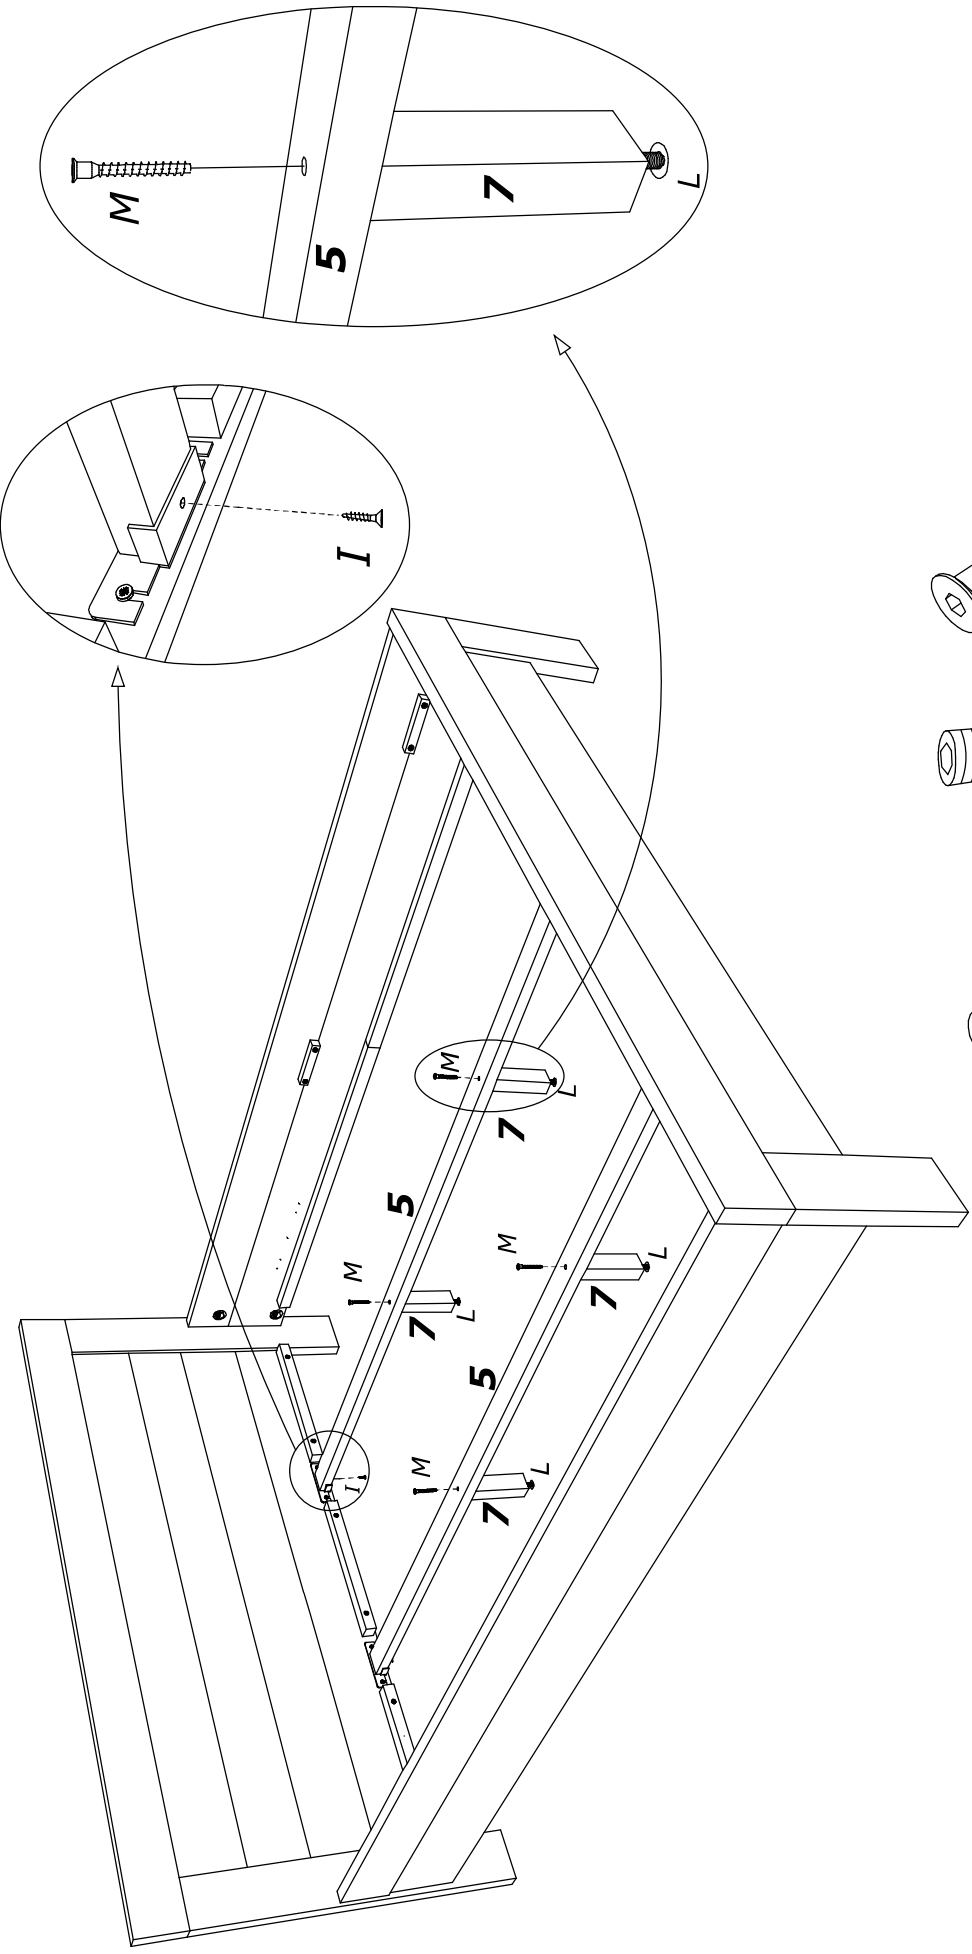

Matis

N A M E Š T A J • www.matis.rs

Senjak bb*32250 Ivanjica*Srbija

Tel:032 651 159* Fax:032 651 060

office@matis.rs*veleprodaja@matis.rs*www.matis.rs

WOODY BOX BRAČNI

M

L