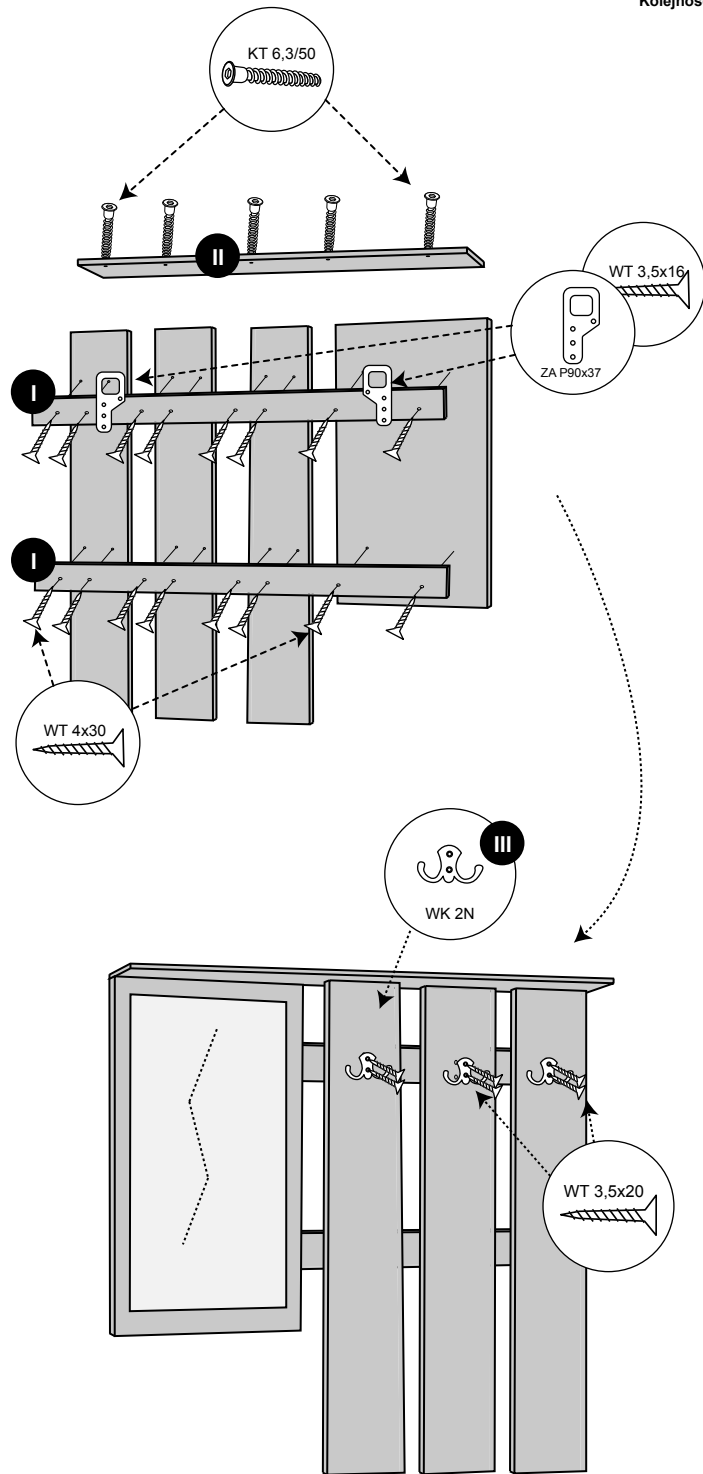

# INSTRUKCJA MONTAŻU

**ORLANDO 03**

↑ 101 → 96 ↗ 15

akcesoria / accessories / zubehör / příslušenství / prislušenstvo / аксессуары / furnitūra :

x 5  KT 6,3/50	x 8  WT 3,5x16	x 6  WT 3,5x20	x 16  WT 4x30	x 3  WK 2N	x 2  ZA P90x37	x 1  kluczyk / key / schlüssel / klíč / kľúč / ключ / raktas
----------------------	----------------------	----------------------	---------------------	------------------	----------------------	--

akcesoria / accessories / zubehör / příslušenství / prislušenstvo / аксессуары / furnitūra :

x 5  KT 6,3/50	x 8  WT 3,5x16	x 6  WT 3,5x20	x 16  WT 4x30	x 3  WK 2N	x 2  ZA P90x37	x 1  kluczyk / key / schlüssel / klíč / kľúč / ключ / raktas
----------------------	----------------------	----------------------	---------------------	------------------	----------------------	--

Kolejność montażu: I II III

Kolejność montażu: I II III