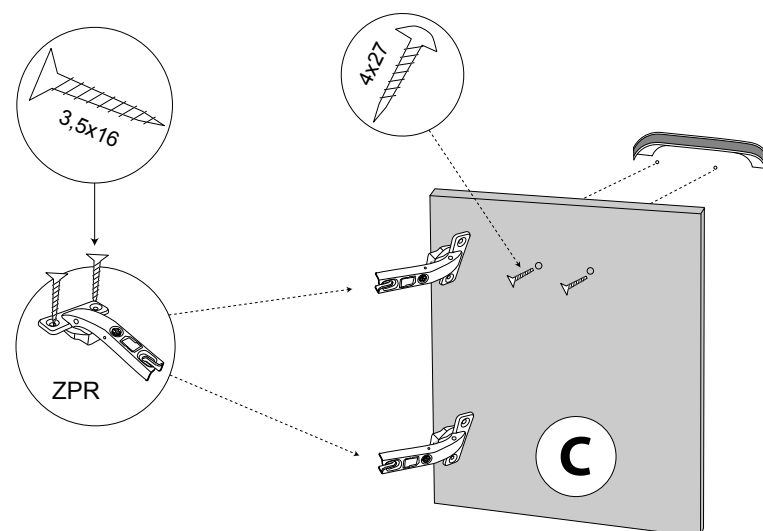

# INSTRUKCJA MONTAŻU

**OLIVIER 14**  
48 138 50

akcesoria / accessories / zubehör / příslušenství / prislušenstvo / аксесоры / furnitūra :

x 16 KK 8/32	x 10 KT 6,3/50	x 10 ZA N	x 50 GZ 1,4/25	x 8 SG 8/8	x 18 MD	x 18 ZAM	x 4 PA Ø3	x 18 WT 3,5x16	x 2 WT 4x30	x 4 WT 4x27
x 4 WT 3x10	x 4 ZPR	x 4 PK H-0	x 8 WE 6,3x30	x 2 KT 50	x 4 DPP 03	x 2 ZPP	x 2 ZPL	x 2 UTO	x 1 PK 25	x 1 kluczyk / key / schlüssel / kľúč / кľуч / raktas
x 1 klej / glue / kleber / lepidlo / lepidlo / клеј / klijai										