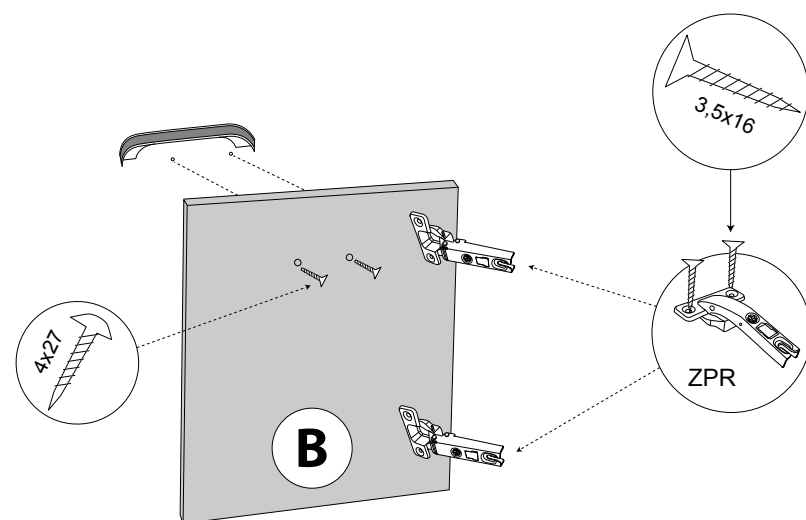

# INSTRUKCJA MONTAŻU

**OLIVIER 14**  
48 138 50

akcesoria / accessories / zubehör / příslušenství / prislušenstvo / аксесоры / furnitūra :

x 16 KK 8/32	x 10 KT 6,3/50	x 10 ZA N	x 50 GZ 1,4/25	x 8 SG 8/8	x 18 MD	x 18 ZAM	x 4 PA Ø3	x 18 WT 3,5x16	x 2 WT 4x30	x 4 WT 4x27
x 4 WT 3x10	x 4 ZPR	x 4 PK H-0	x 8 WE 6,3x30	x 2 KT 50	x 4 DPP 03	x 2 ZPP	x 2 ZPL	x 2 UTO	x 1 PK 25	x 1 kluczyk / key / schlüssel / kľúč / кľуч / raktas
x 1 klej / glue / kleber / lepidlo / lepidlo / клеј / klijai										