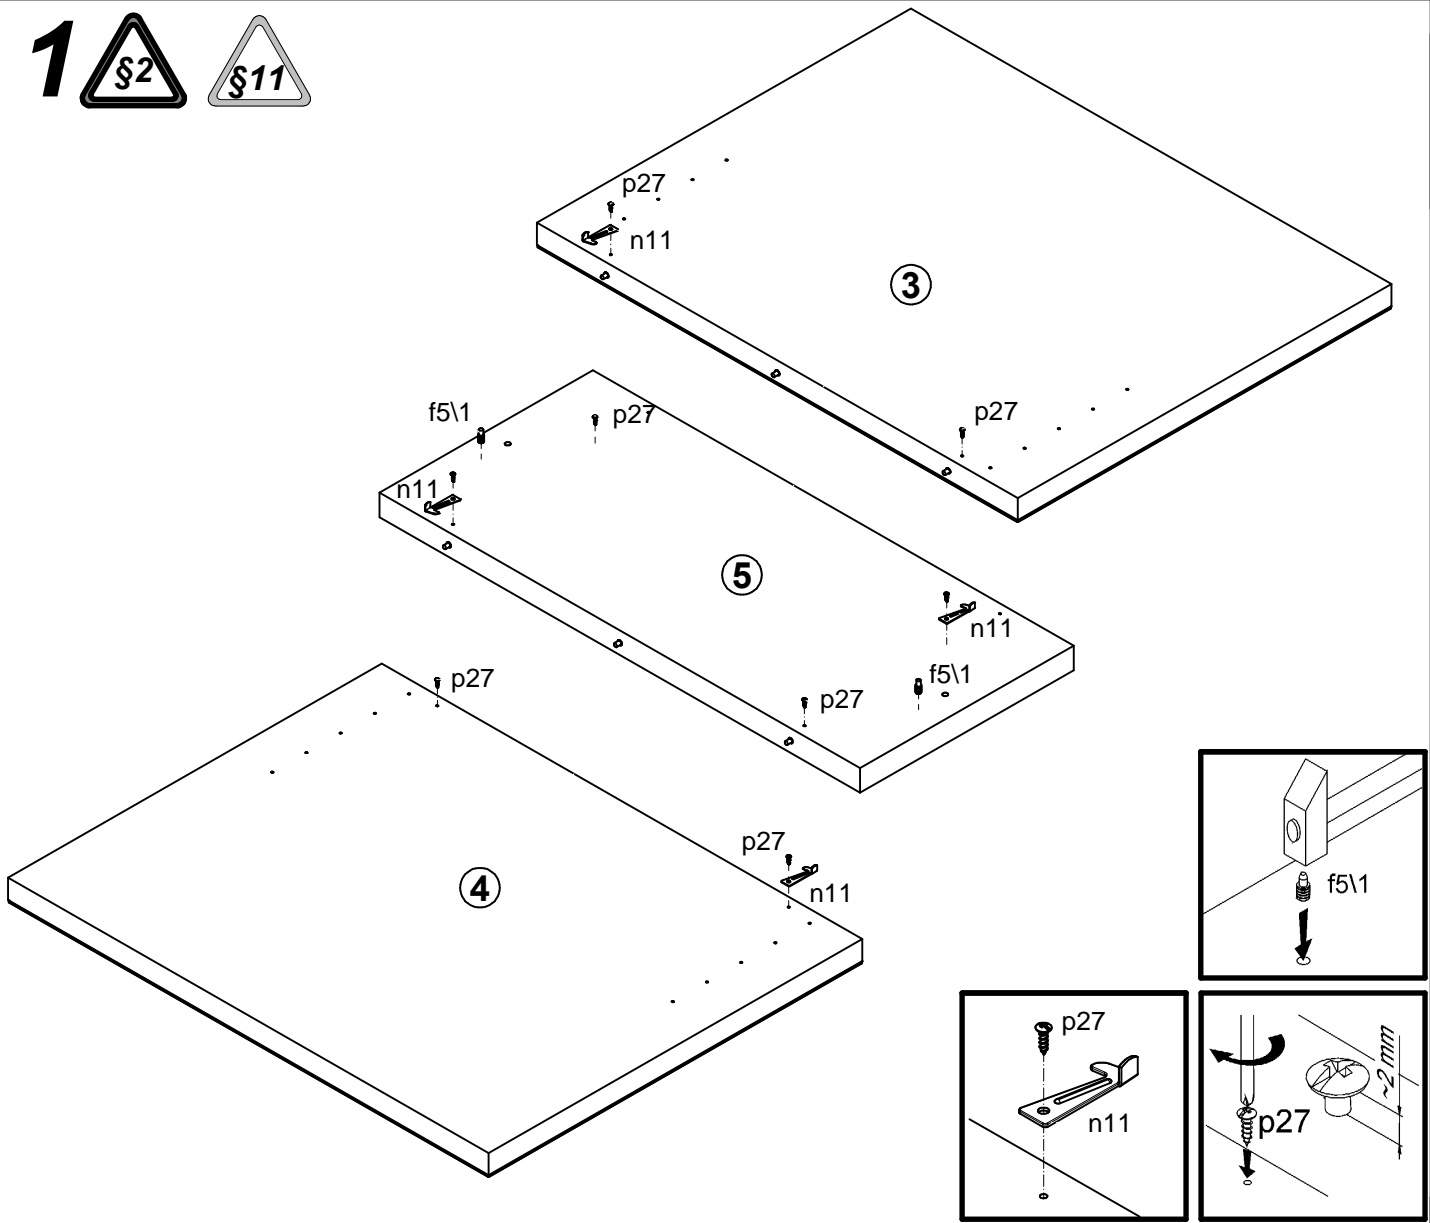

VENOM

S139-STO/140

A	B	C	D
1	S139-130	718	150
2	S139-131	718	150
3	S139-201	700	900
4	S139-202	700	900
5	S139-203	400	900
6	S139-409	1080	65
7	S139-410	825	40
8	S139-411	790	65
9	w102	850	

16x φ10x40 mm f27	2x metalowy f5/v1	8x M8x40 mm j54	4x k46	4x n11	8x φ8(φ17)x1.8 mm o28	8x φ4x20 mm p21	8x φ3,5x13 mm p27	28x φ4x16 mm p69
1x 6mm z16								

1  

2 

5

6

7

8