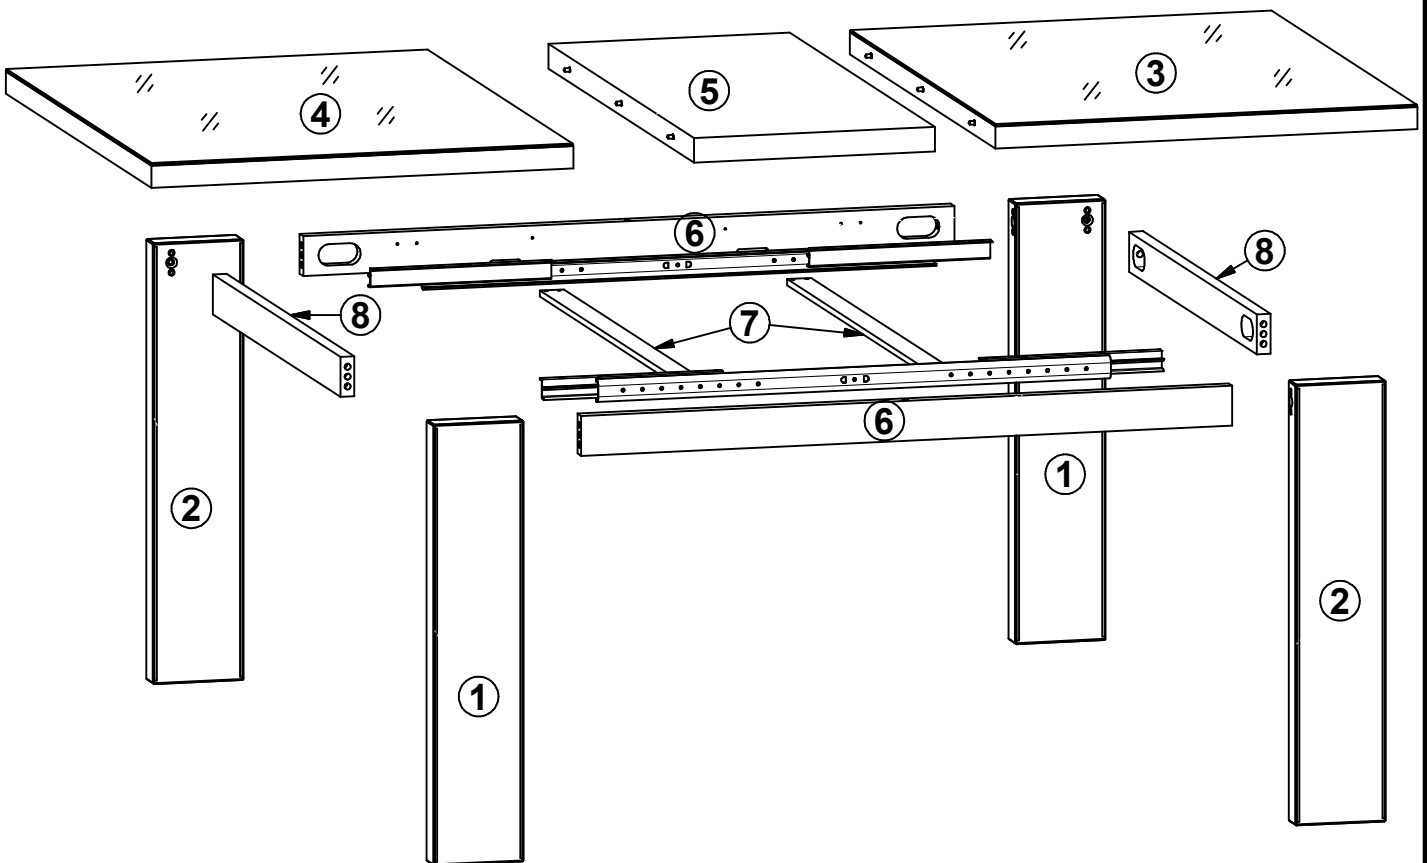

VENOM

S139-STO/140

A	B	C	D
1	S139-130	718	150
2	S139-131	718	150
3	S139-201	700	900
4	S139-202	700	900
5	S139-203	400	900
6	S139-409	1080	65
7	S139-410	825	40
8	S139-411	790	65
9	w102	850	

16x φ10x40 mm f27	2x metalowy f5/v1	8x M8x40 mm j54	4x k46	4x n11	8x φ8(φ17)x1.8 mm o28	8x φ4x20 mm p21	8x φ3,5x13 mm p27	28x φ4x16 mm p69
1x 6mm z16								