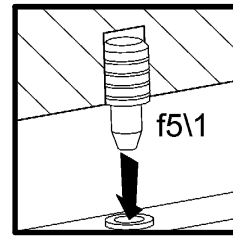

VENOM

S139-STO/140

A	B	C	D
1	S139-130	718	150
2	S139-131	718	150
3	S139-201	700	900
4	S139-202	700	900
5	S139-203	400	900
6	S139-409	1080	65
7	S139-410	825	40
8	S139-411	790	65
9	w102	850	

16x φ10x40 mm f27	2x metalowy f5/v1	8x M8x40 mm j54	4x k46	4x n11	8x φ8(φ17)x1.8 mm o28	8x φ4x20 mm p21	8x φ3,5x13 mm p27	28x φ4x16 mm p69
1x 6mm z16								

1  

2 

5

6

7

8