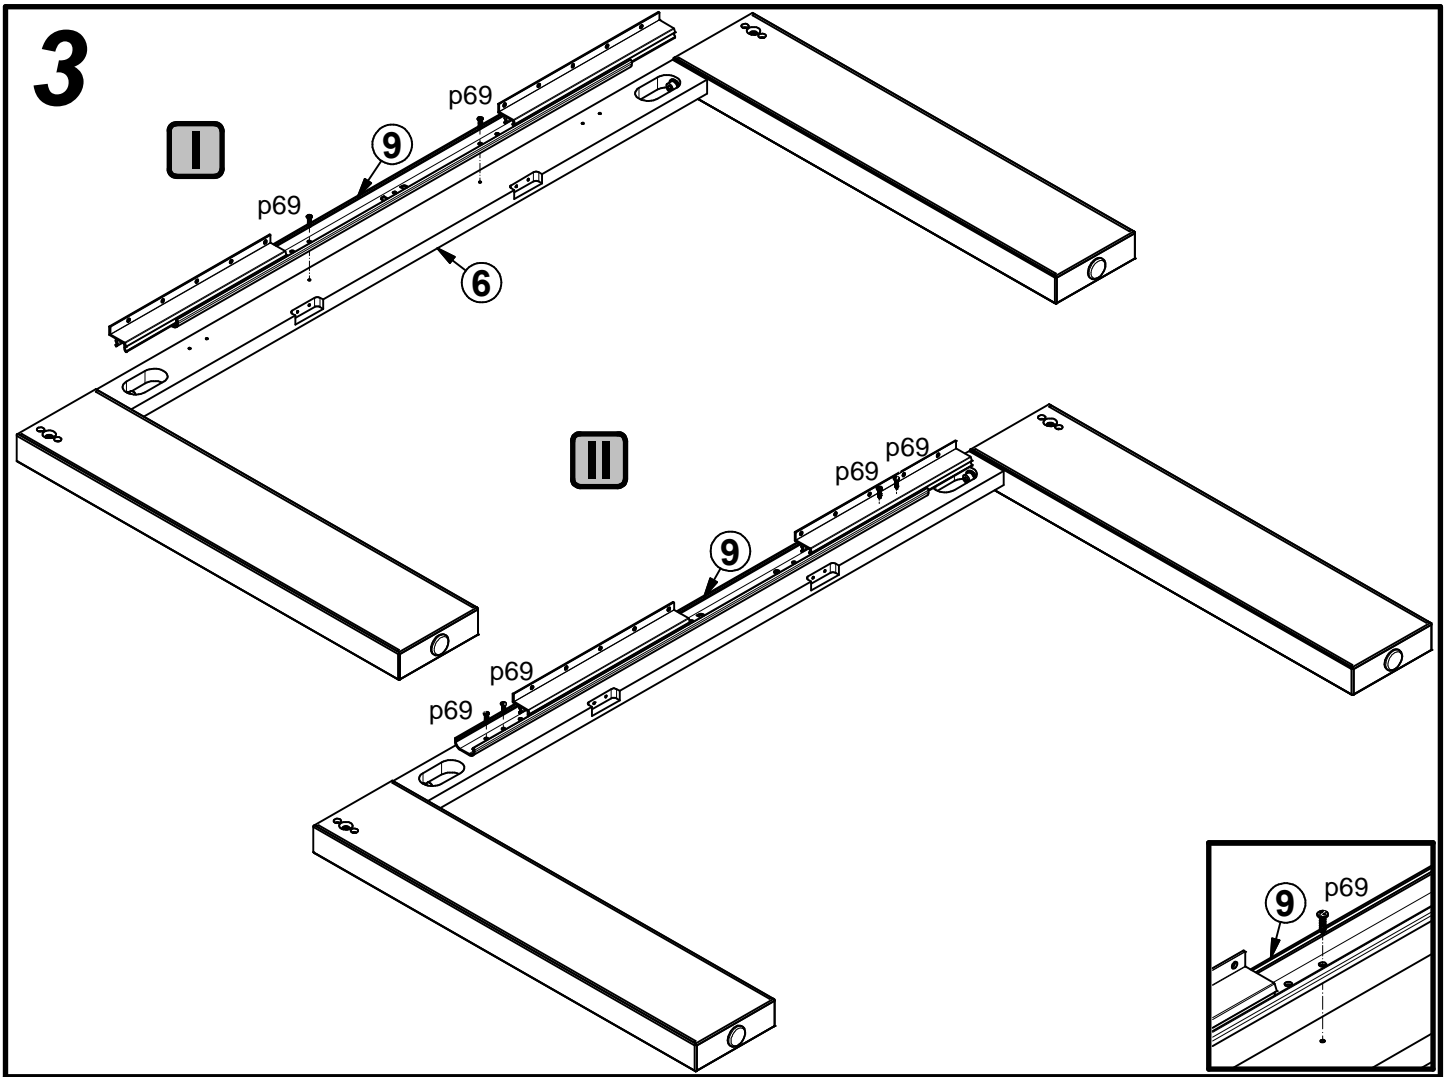

VENOM

S139-STO/140

A	B	C	D
1	S139-130	718	150
2	S139-131	718	150
3	S139-201	700	900
4	S139-202	700	900
5	S139-203	400	900
6	S139-409	1080	65
7	S139-410	825	40
8	S139-411	790	65
9	w102	850	

16x φ10x40 mm f27	2x metalowy f5/v1	8x M8x40 mm j54	4x k46	4x n11	8x φ8(φ17)x1.8 mm o28	8x φ4x20 mm p21	8x φ3,5x13 mm p27	28x φ4x16 mm p69
1x 6mm z16								

1  

2 

5

6

7

8