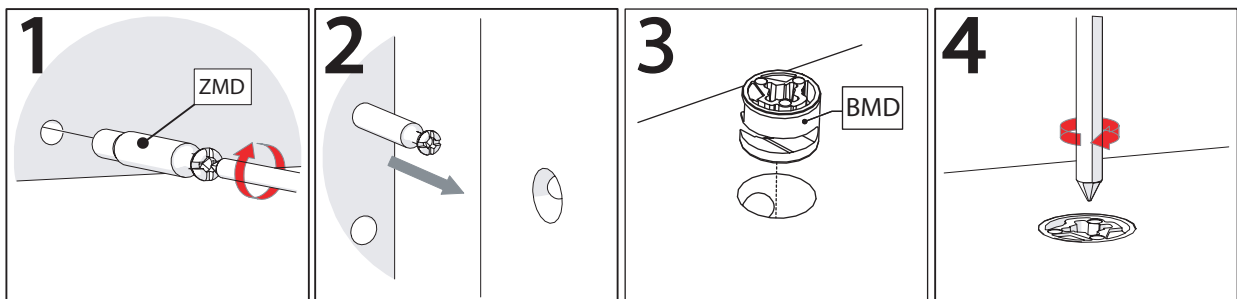

UWAGA! - w pierwszej kolejności wbijamy akcesoria „KK” i „MD” w blaty oraz boki.
WARNING! - The first accessory sticks "KK" and "MD" in the tops and sides.
WARNUNG! - Die erste Accessoire-Sticks "KK" und "MD" in den Spitzen und an den Seiten.
POZOR! - První příslušenství holi "KK" a "MD" v korunách a boky.
POZOR! - Prvé príslušenstvo palíc "KK" a "MD" v korunách a boky.
ВНИМАНИЕ! - Первый аксессуаров палочки "KK" и "MD" по вершинам и по бокам.
DĚMESIO! - Pirmiausiai furnitūrą KK ir MD įkalame į stalviršį ir šonus.