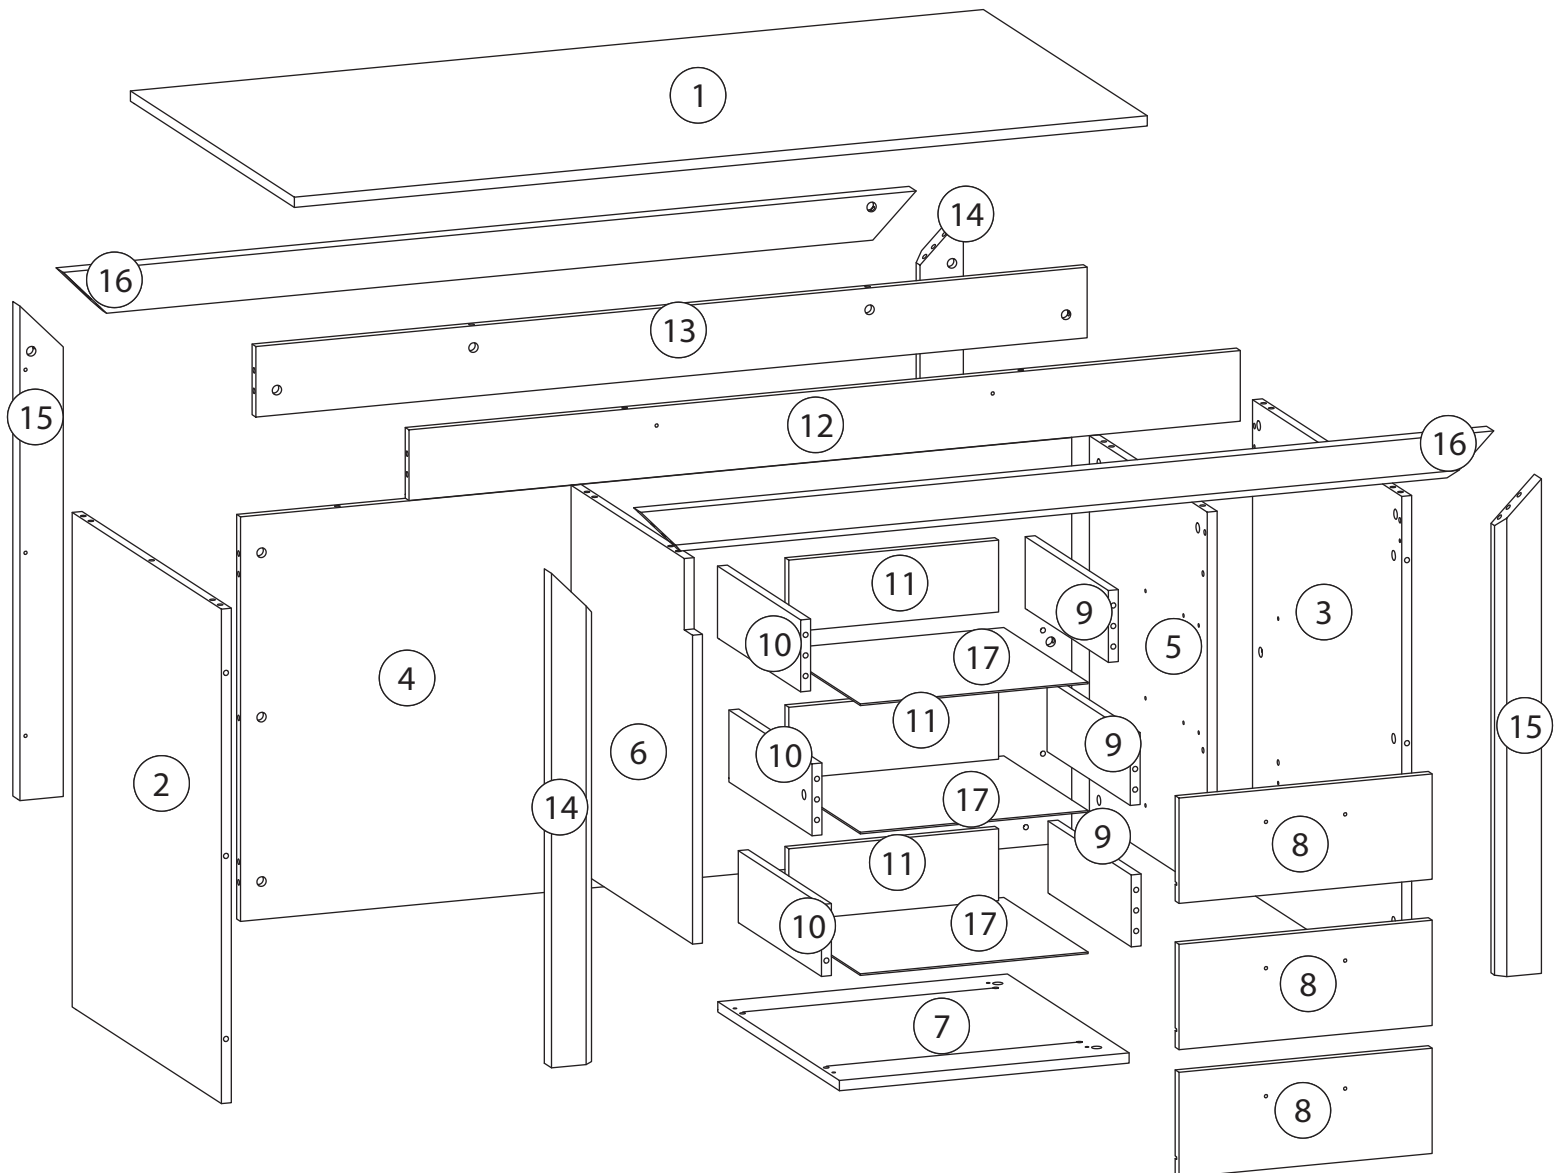

BOM ID	Description	Qty
1	Blatica20_01	1
2	Baltica20_02	1
3	Baltica20_03	1
4	Baltica20_04	1
5	Baltica20_05	1
6	Baltica20_06	1
7	Baltica20_07	1
8	Baltica20_08	3
9	Baltica20_09	3
10	Baltica20_10	3
11	Baltica20_11	3
12	Baltica20_12	1
13	Baltica20_13	1
14	Baltica20_14	2
15	Baltica20_15	2
16	Baltica20_17	2
17	Baltica20HDF_01	3