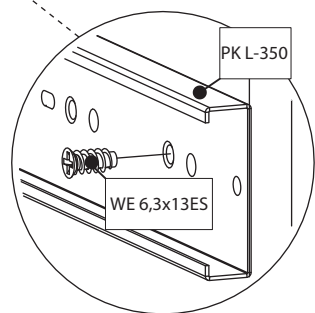

UWAGA! - Wypinanie przewodnicy
WARNING! - guides disassembling
WARNUNG! - Ausstecken Führer
POZOR! - vytažení pojezdů
POZOR! - sprievodca pre montáž nábytku
ВНИМАНИЕ! - демонтаж направляющих
DĒMESIO! - išrinkimas atskyrimas