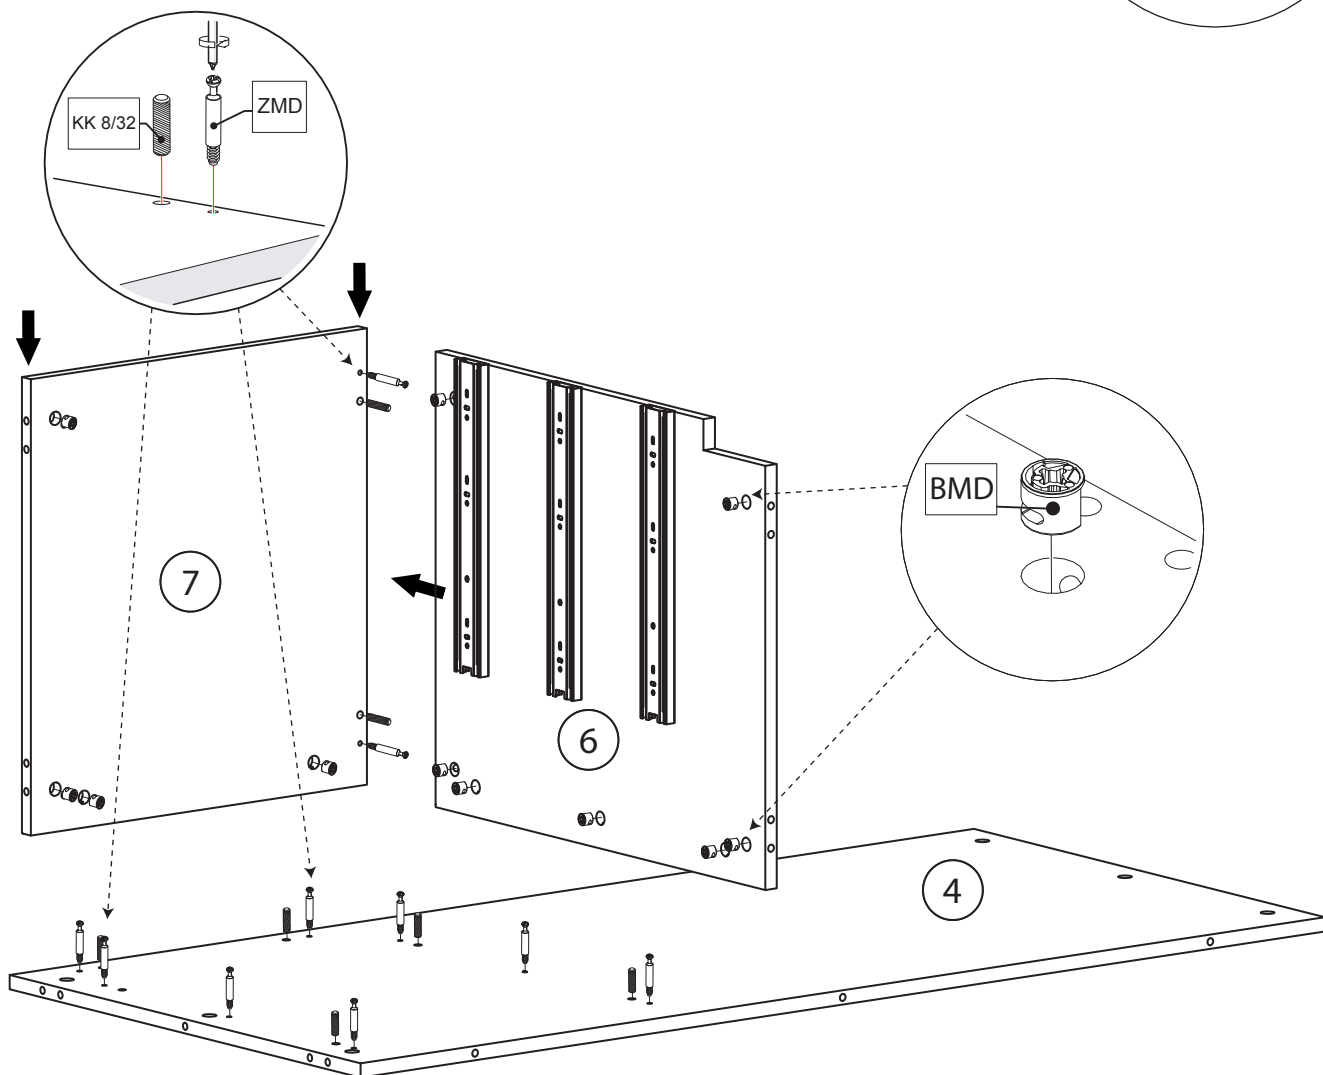

UWAGA! - Wypinanie przewodnicy
WARNING! - guides disassembling
WARNUNG! - Ausstecken Führer
POZOR! - vytažení pojezdů
POZOR! - sprievodca pre montáž nábytku
ВНИМАНИЕ! - демонтаж направляющих
DĒMESIO! - išrinkimas atskyrimas