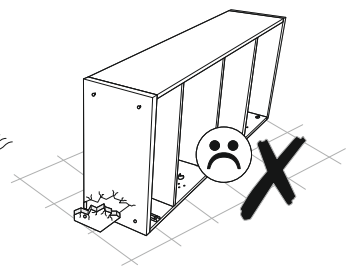

ANGEL 20

PL.

UWAGA! Mebel należy trwale zamocować do ściany, aby uniknąć ryzyka związanego z przewróceniem się mebla.

W paczce nie ma śrub mocujących, ponieważ rodzaj mocowania należy odpowiednio dobrać do rodzaju ściany. Dobierz właściwe do Twojego rodzaju ściany.

SK.

POZOR! Nábytok musí byť trvalo pripevnený k stene tak, aby sa zamedzilo riziku prevrátenia.

Balík neobsahuje upevňovacie skrutky, pretože typ upevnenia je treba vybrať podľa typu steny. Vyberte typ vhodný pre Vašu stenu.

FR.

ATTENTION! Ce meuble doit être fixé en permanence au mur pour éviter les risques de chute. Les vis de fixation ne sont pas livrées car le type de fixation doit être choisi en fonction du type de mur. Sélectionnez les fixations adaptées au mur.

HU.

FIGYELEM! Rögzítse a bútorokat a falhoz, hogy elkerülje a bútor felborulásának kockázatát. A készletben nem található a rögzítőcsavarok, mivel a rögzítés típusa a fal típusától függ. Válassza ki a fal típusának megfelelő kötőelemeket.