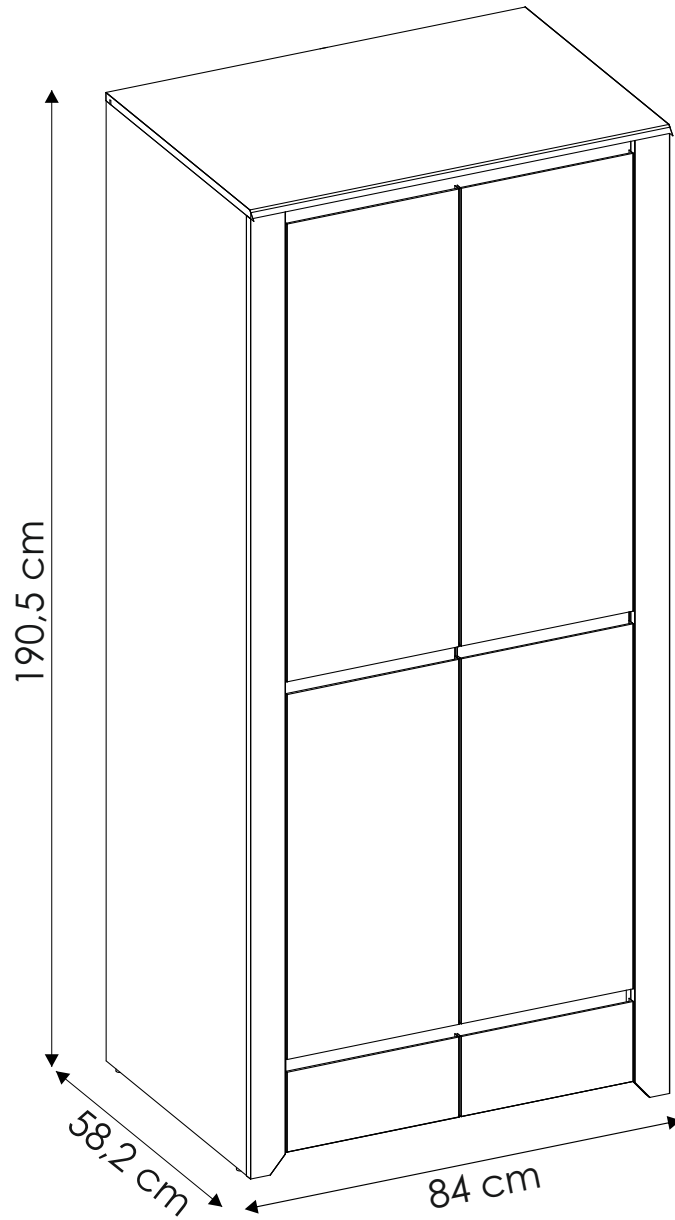

ANGEL 20

PL.

UWAGA! Mebel należy trwale zamocować do ściany, aby uniknąć ryzyka związanego z przewróceniem się mebla.

W paczce nie ma śrub mocujących, ponieważ rodzaj mocowania należy odpowiednio dobrać do rodzaju ściany. Dobierz właściwe do Twojego rodzaju ściany.