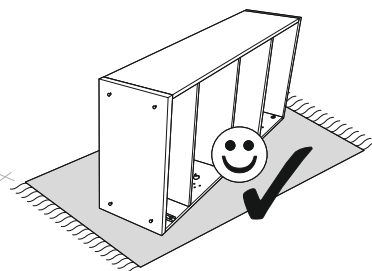

ANGEL 20

PL.

UWAGA! Mebel należy trwale zamocować do ściany, aby uniknąć ryzyka związanego z przewróceniem się mebla.

W paczce nie ma śrub mocujących, ponieważ rodzaj mocowania należy odpowiednio dobrać do rodzaju ściany. Dobierz właściwe do Twojego rodzaju ściany.

SK.

POZOR! Nábytok musí byť trvalo pripevnený k stene tak, aby sa zamedzilo riziku prevrátenia.

Balík neobsahuje upevňovacie skrutky, pretože typ upevnenia je treba vybrať podľa typu steny. Vyberte typ vhodný pre Vašu stenu.