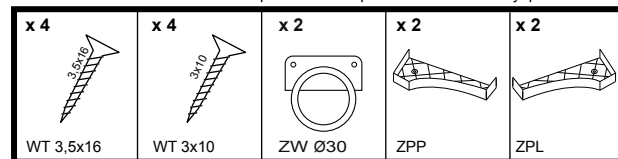

akcesoria / accessories / zubehör / příslušenství / príslušenstvo / аксессуары :