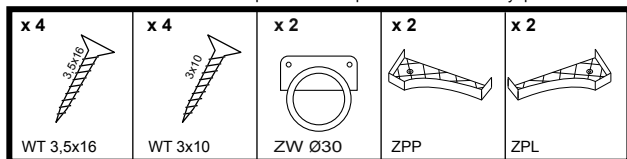

INSTRUKCJA MONTAŻU

OLIWER 21	KSAWERY 06	KSAWERY 07
↑68 →138 ↗5	↑133 →50 ↗5	↑102 →69 ↗5

akcesoria / accessories / zubehör / příslušenství / príslušenstvo / аксессуары :