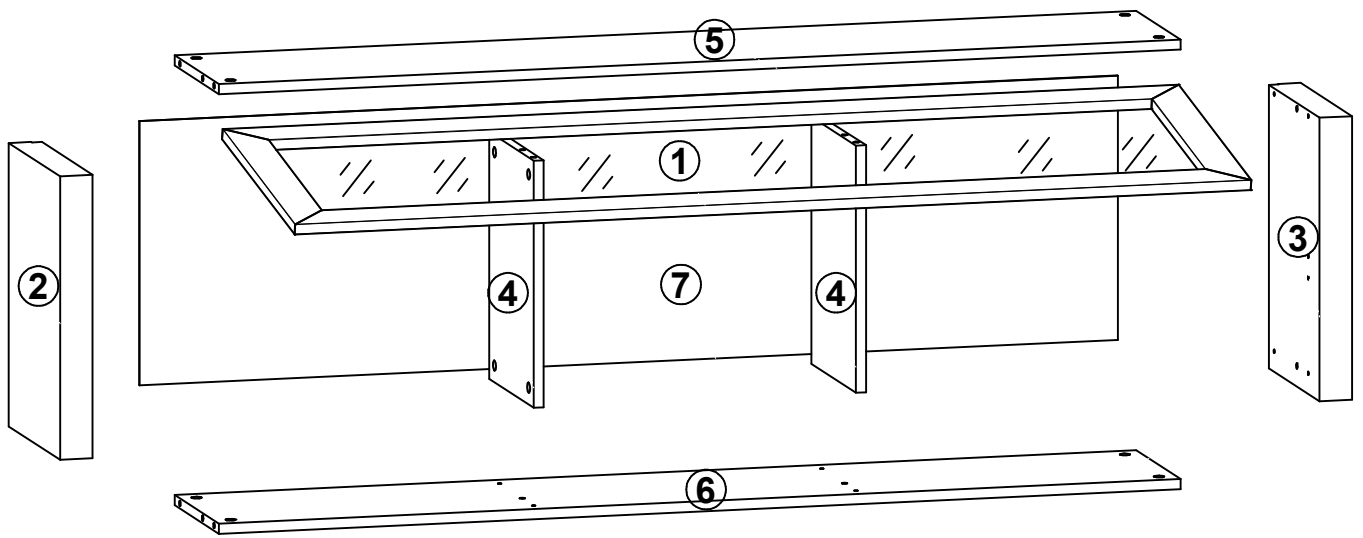

VENOM

S139-SFW1K

A	B	C	D
1	S139-008	1444	416
2	S139-111	420	290
3	S139-112	420	290
4	S139-113	366	250
5	S139-308	1450	250
6	S139-309	1450	250
7	S139-908	1475	391

3x a102	3x b45	4x e5 φ6.3x13 mm	8x f1 φ8x30 mm	2x f35 φ10x50 mm	40x l1	2x m44\2	2x m44\3	2x m44\4
1x m44\6	2x m44\7	2x n150	8x p8 φ4x25 mm	4x p28 φ4x13 mm	6x p51 φ3.5x15 mm	2x p75 φ5x60 mm	16x r1 φ1.5x12mm #16	16x r42
16x s2 ø16								