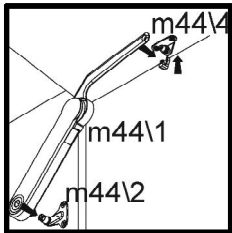

VENOM

S139-SFW1K

A	B	C	D
1	S139-008	1444	416
2	S139-111	420	290
3	S139-112	420	290
4	S139-113	366	250
5	S139-308	1450	250
6	S139-309	1450	250
7	S139-908	1475	391

3x a102	3x b45	4x e5 φ6.3x13 mm	8x f1 φ8x30 mm	2x f35 φ10x50 mm	40x l1	2x m44\2	2x m44\3	2x m44\4
1x m44\6	2x m44\7	2x n150	8x p8 φ4x25 mm	4x p28 φ4x13 mm	6x p51 φ3.5x15 mm	2x p75 φ5x60 mm	16x r1 φ1.5x12mm #16	16x r42
16x s2 ø16								

1

2

3

4

5

6

f35
p75