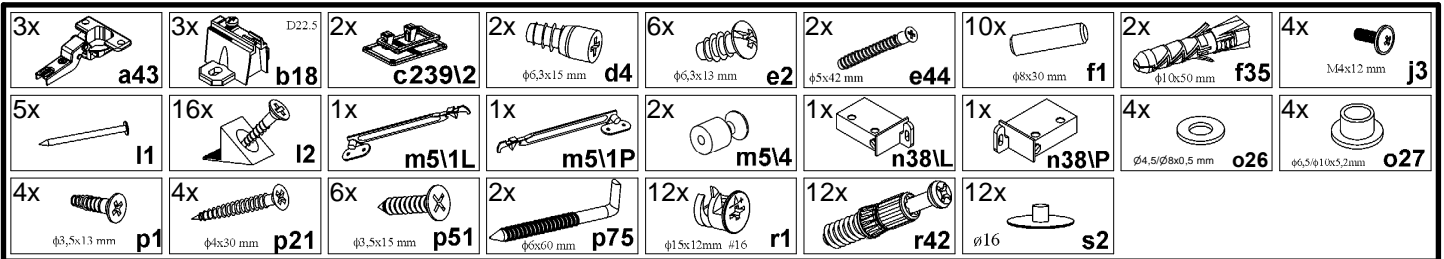

BOLDEN

S130-SFW1W/147

A	B	C	D	
1	S130-027	1400	324	2/2
2	S130-133	330	287	1/2
3	S130-134	330	287	1/2
4	S130-135	362	150	1/2
5	S130-211	1470	305	1/2
6	S130-212	1470	305	1/2
7	S130-923	372	1447	1/2

2

3